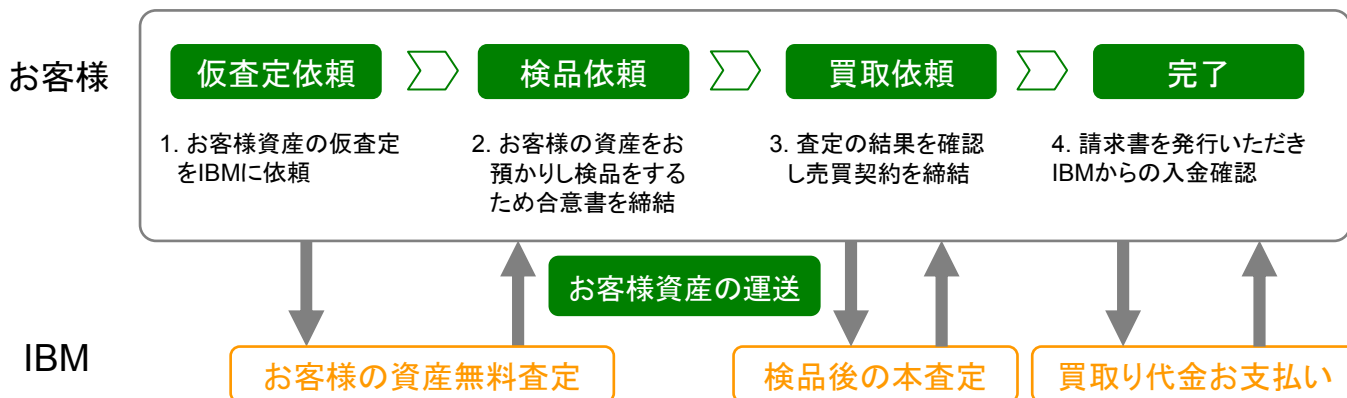

こんなことでお困りではありませんか？

- PCを廃棄する廃棄におけるコスト・手間がかかる
- 再利用価値があるのかしりたいが、中古販売への手配なども面倒である。
- 廃棄または廃棄業者に委託した場合も、適切なデータ消去処理をしているのかどうか心配である。

安心・安全なお客様所有PC買取サービスを是非ご検討ください

お申し込みからご契約までの流れ

IBM綾瀬回収センターのご案内

神奈川県綾瀬市早川2696-1
日本通運株式会社 綾瀬センター内
TEL: 0467-79-8140

- ※お客様とIBM指定倉庫間の搬送の手配および搬送費用のご負担は、お客様にて行っていただきます。
- ※査定後でもキャンセルはできます。ただし、機器の返送手配、搬送費用のご負担はお客様にて行っていただきます。
- ※お申込は20台以上を基本にさせていただいております。20台未満の場合は別途ご相談ください。
- ※お買い取りできない製品の場合はリサイクル(廃棄)のサービスをご案内させていただく場合があります。

まずは、お気軽にご相談ください。

IBMグローバル・ファイナンス
0120-47-3301

受付時間: 月曜日～金曜日 9:00-18:00
(土日祝 6/17、12/30-1/3を除く)