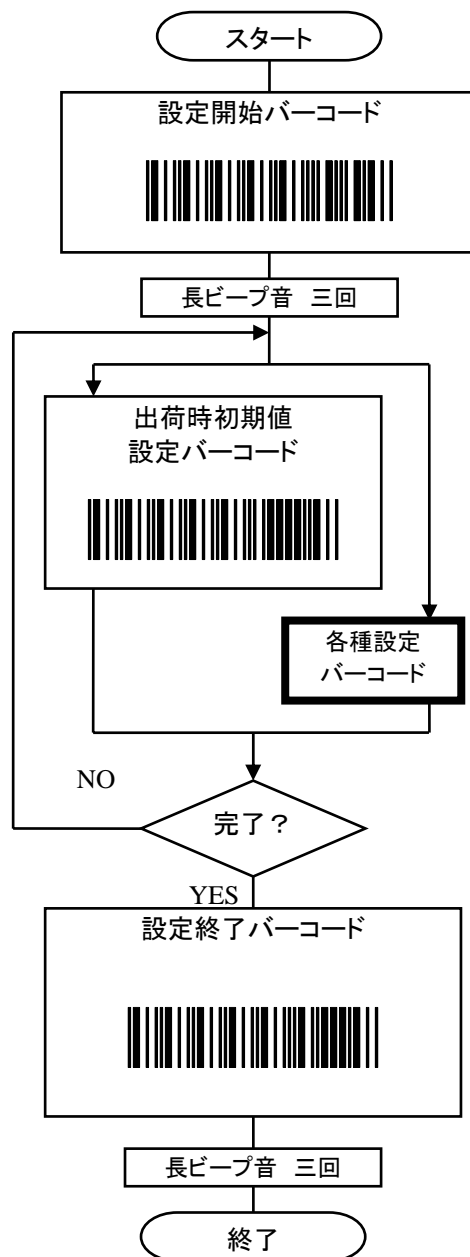

IBM Scanner 追加情報

～ RSS (Reduced Space Symbology®)のサポートについて ～

M/T : 4685-S01/S02/P04/PITTA IV 編

V1.1 (2005/10/31)

1. サポートする機種とバーコード(Symbology)の種類

Symbology		4685-S01/S02/P04 / PITTA IV
RSS14	Standard	○
	Truncated (※1)	○
	Stacked	○
	Stacked Omni-directional(※2)	○
RSS Limited		○
RSS Expanded	Standard	○
	Stacked	○

記号解説

- … サポートする
- △ … 認識可能だが推奨しない
- × … サポートしない

※1 : RSS14 Truncated は RSS14 Standard として認識されます。

※2 : RSS14 Stacked Omni-directional は RSS14 Stacked として認識されます。

2. 設定方法

2.1. 設定要領

2.2. 各種設定バーコード

2.2.1. RSS-14

項目	RSS-14 (Standard, Stacked)
許可	
禁止	

2.2.2. RSS Limited

項目	RSS Limited
許可	
禁止	

2.2.3. RSS Expanded

項目	RSS Expanded (Standard, Stacked)
許可	
禁止	

以上

注意 : 当マニュアルのバーコードを印刷して設定に使用する場合は600dpi以上の解像度で光沢の無い用紙に印刷してください。