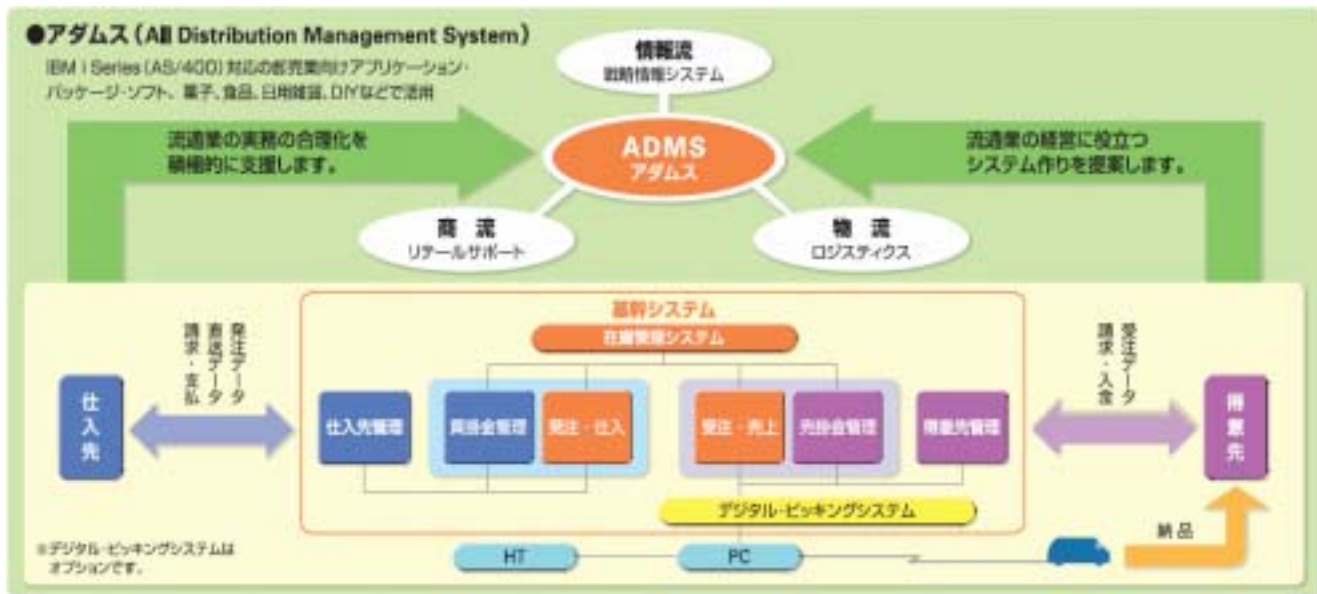

流通・卸売業向け特化ソリューション

基幹業務を簡単に！

ADMS (アダムス)

株式会社シイエスシ

- 徹底した在庫管理による基幹業務の構築
- 少量多品種商品および小口配送への対応
- リベート計算機能搭載による粗利 / 計画の管理
- 『e お菓子ねっと』との連携によるメーカーEDIへの対応
- 小売業とのEOS・EDIの実績も多数あります
- ハンディ端末との連携
- ブラウザでの操作も可能

iSeries