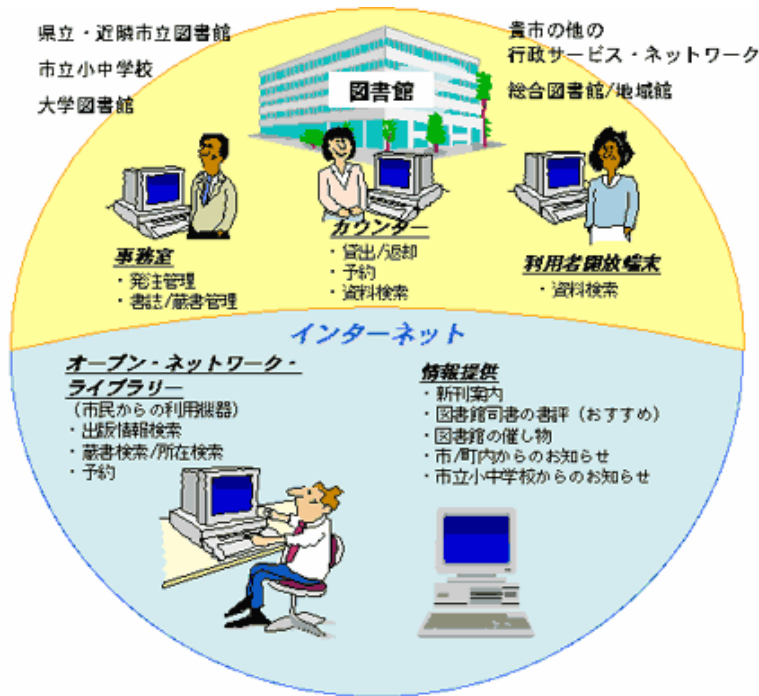

公共図書館の声を反映して設計・開発されたシステム

総合図書館情報システム CLIS / 400

株式会社サン・データセンター

- 高機能、高性能の検索エンジン
- インターネット・ライブラリーの実現
- データを捨てないシステム(経験・知識蓄積型システム)
- 進化しつづけるシステム(カスタマイズ機能の標準化)
- 図書館利用者向け機能の充実

iSeries

iSeriesモデル : iSeries / AS/400全型式
OS/400バージョン : V5R2以降