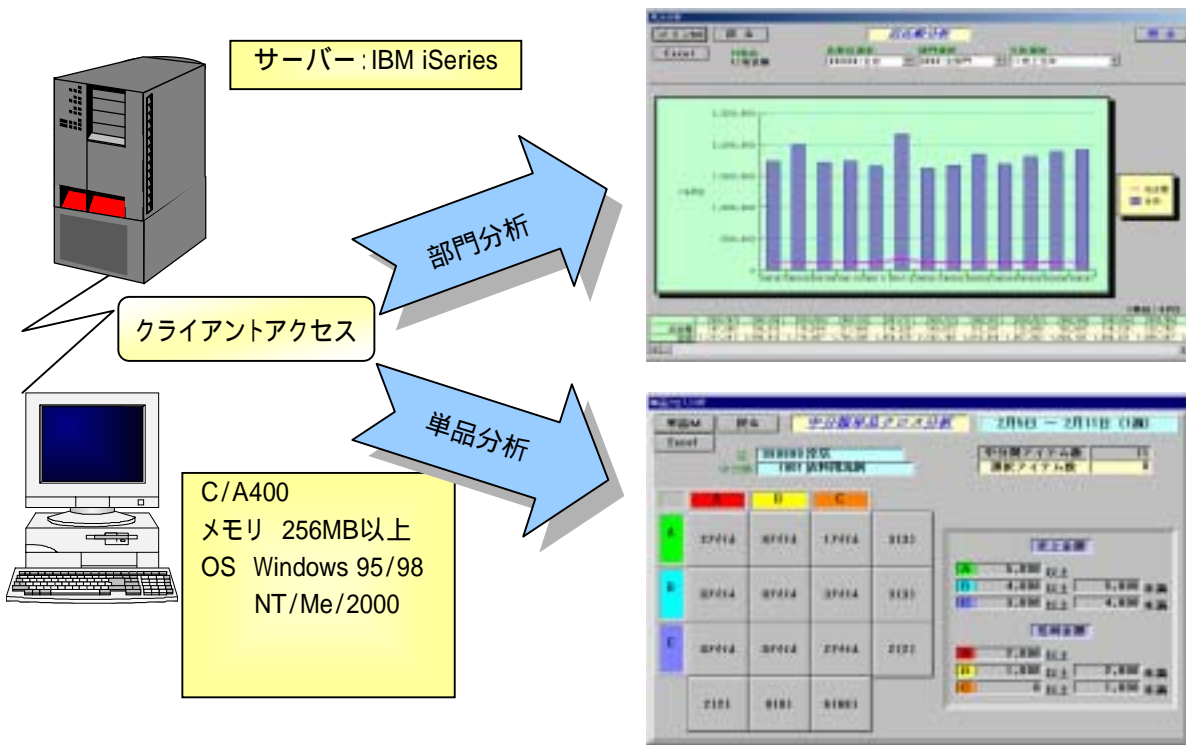

チェーンストア情報分析システム

GRIP

株式会社テスク

- ビジュアルなインターフェースで情報を提供
- 簡単なオペレーションで情報の有効活用と共有化が可能
- Excelへのデータコピー機能を使用しオリジナル分析も可能
- 販促効果の多角的な分析が可能
- サーバー負荷の少ないシステム

iSeries

iSeriesモデル
OS/400バージョン

iSeries / AS/400全型式
V4R2以降

お問い合わせ