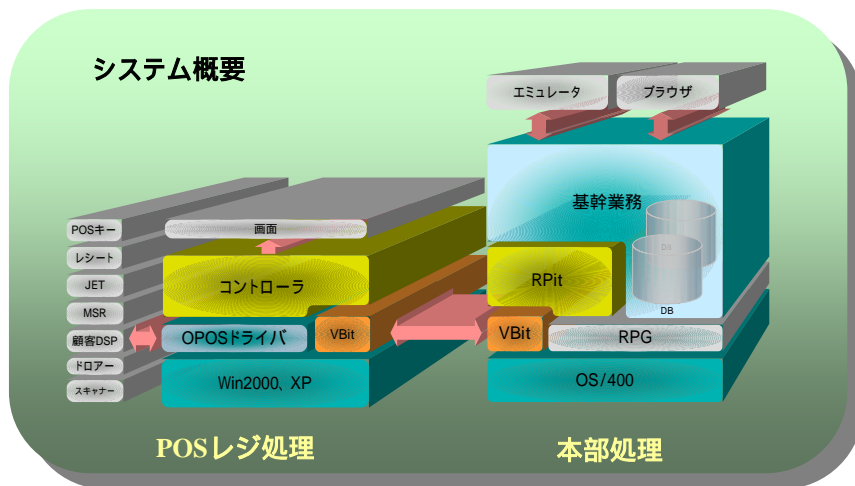

iSeries上で動く、次世代のPOSシステム

基幹連動POSシステム【RPit】 Real time POS Information Terminal

有限会社 フィットシステム & 株式会社 シムテック

- POSの業務は、iSeries(RPG)で作成
- POS端末はGUI画面で、POS専用機で稼動
- POS端末からリアルタイムにDB/400を更新
- 5250端末と変わらない基幹システムとの連動が可能

今までのPOSシステムは、POS端末内部にPOS業務に必要な処理ロジックがあり、基幹システムとの連動は、マスターのダウンロード(開設処理)、トランザクションの転送と、バッチ処理での連動でした。このため、他店のPOS端末とデータを共有できないので、全店共通のデータをアクセスする場合に不都合がありました

RPitでは、POS端末内部の処理ロジックをAS/400に移し、基幹業務の一部として動作させることにより、従来のバッチ処理を不要とし、データを全POS端末で共有できる仕組みにしました