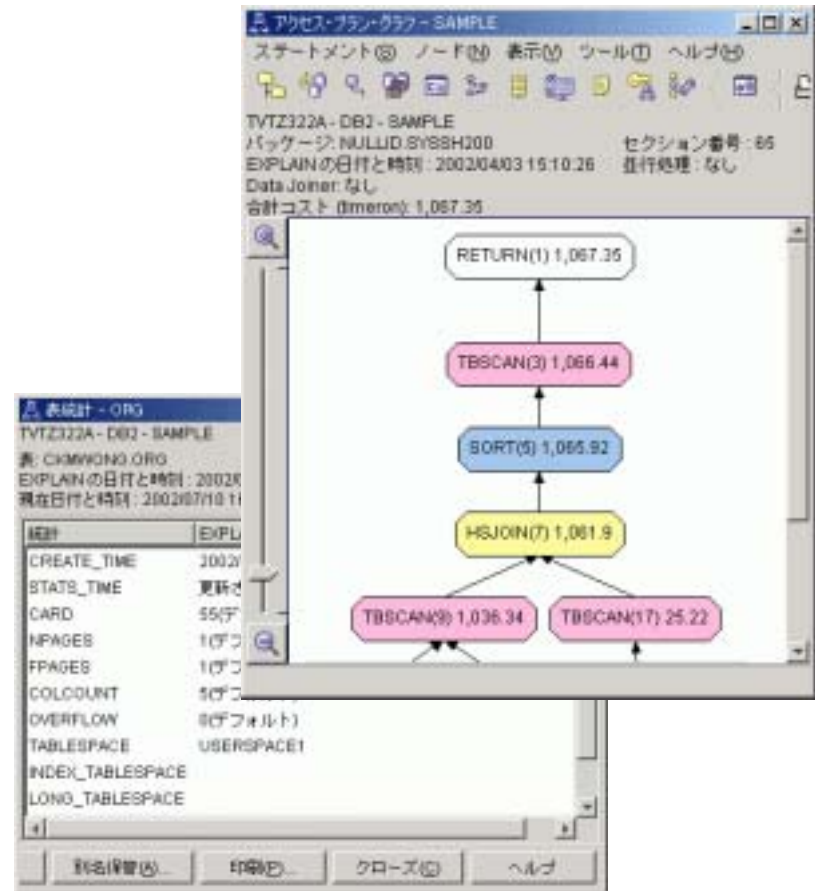

DB2 パフォーマンス分析サービス

■ おすすめしたいお客様

- ▶ 現在使用中、あるいは開発中の DB2 に関して、パフォーマンスチューニングを実施したいお客様。

■ サービス概要

- ▶ 最適なパフォーマンスを実現するためのチューニングガイドを実施いたします。
 - パフォーマンス測定
 - パフォーマンスデータ解析
 - パフォーマンスチューニングガイド、実施
 - 結果報告

■ サービス期間

- ▶ 2週間～