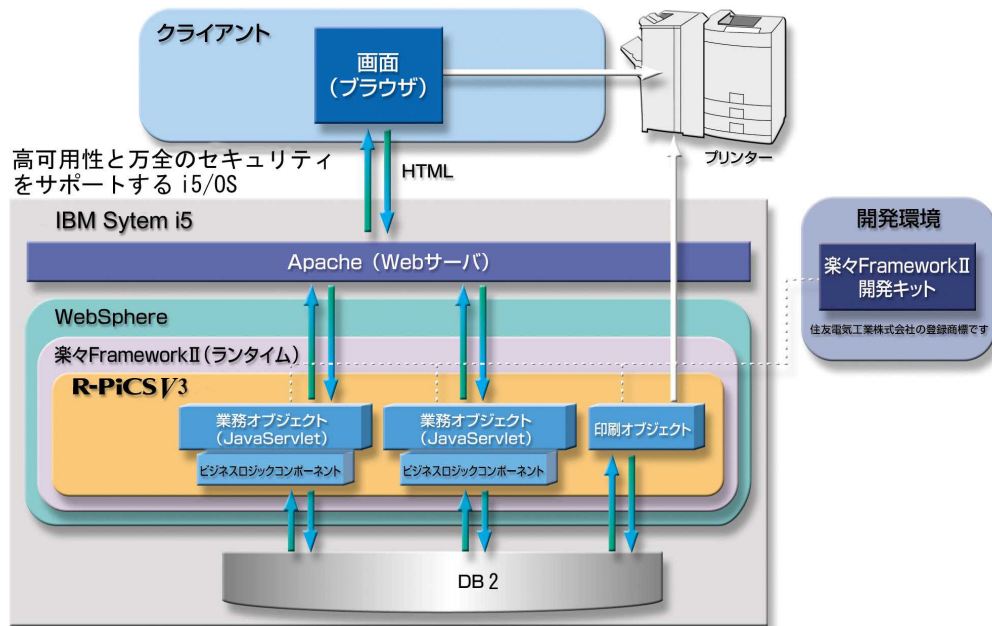

成長する製造業のための生産管理システム

R-PiCS V3 for System i

株式会社リード・レックス

業務、業態の一元管理

生産情報の精度向上

進捗の可視化

グローバル化への対応

エンドユーザコンピューティングの実現 ..

生産、販売業務を一元化
製番、MRP管理の併用運用

ハンディターミナルの利用

スケジュールエディターの装備

完全Web、多言語対応

楽々Framework の採用

IBM System i

System i全型式
i5/OS(V5R4以降)

お問い合わせ