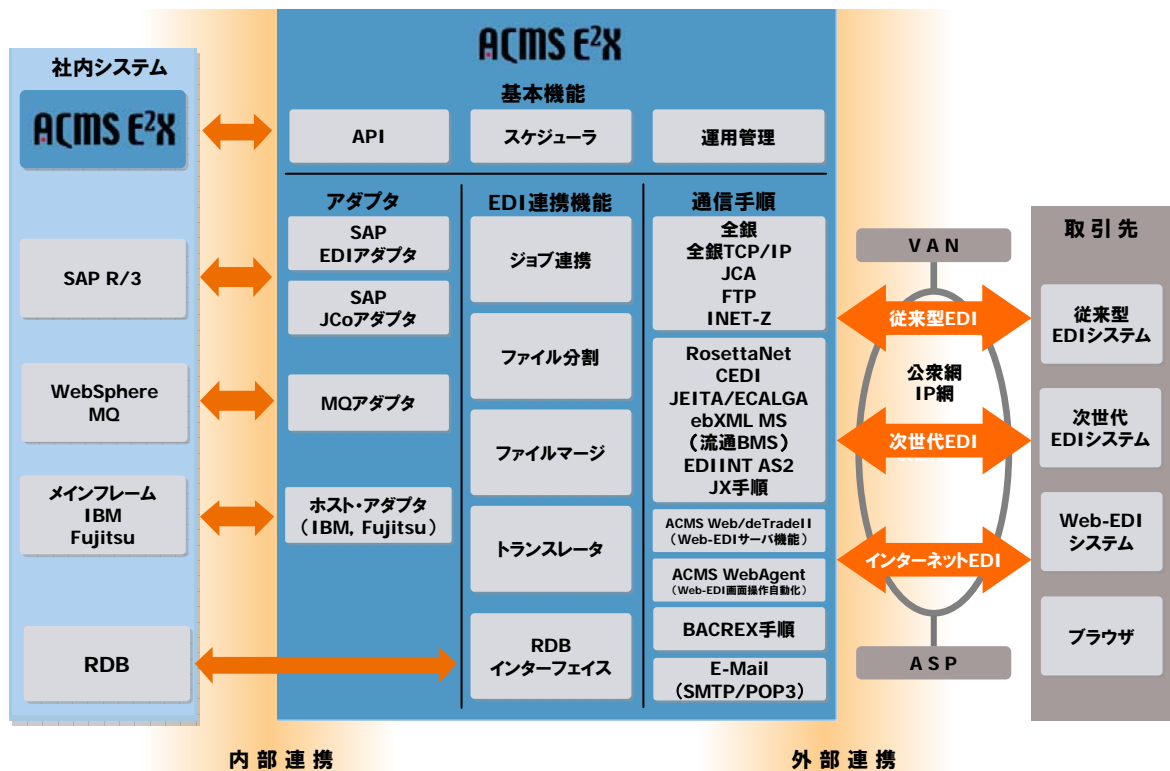

企業間・企業内をシームレスに連携するB2Bインテグレーションサーバ

ACMS E²X

株式会社データ・アプリケーション

- 従来型EDIから次世代EDIまでフル対応
- 豊富なアダプタで社内システムとの間をシームレスに連携
- 企業間電子商取引に不可欠な機能を提供
- 拡張性と負荷分散によって高可用性を確保
- 優れた対障害性を実現する自動縮退運転機能を装備

IBM
Power Systems
IBM i