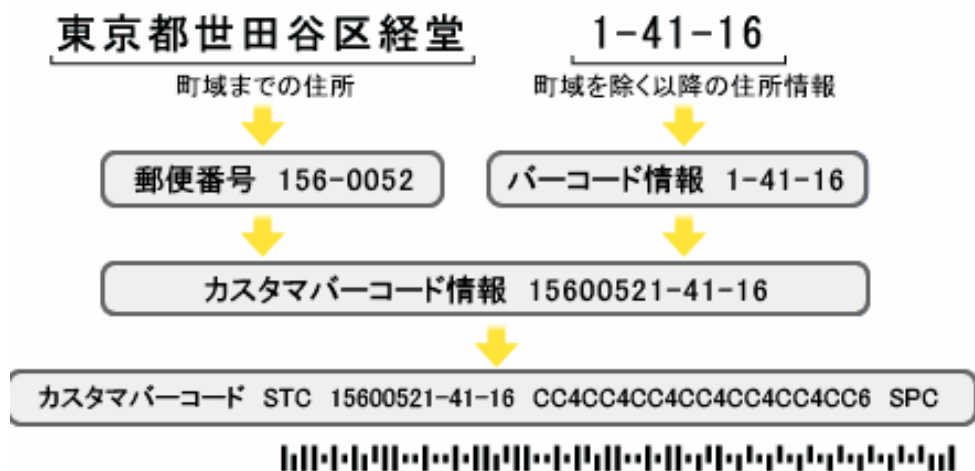

顧客データの郵便番号と住所からカスタマバーコード情報を生成
郵便事業株式会社では郵便物にカスタマバーコードを印刷することにより郵便料金の割引が適用

カスタマバーコード付番システム[ADD-BARNS]

日本アイ・ビー・エム・ビズインテック株式会社

顧客データの郵便番号と漢字住所(または仮名住所)からカスタマバーコード情報を生成します。
郵便事業株式会社では郵便物にカスタマバーコードを印刷することにより、郵便料金の割引(1,000通以上で5%の割引)が受けられます。

当システムは下記のようなご要望にお応えします。

- ●カスタマバーコードを印字して、郵便料金を削減したい。
- ●漢字住所/仮名住所からカスタマバーコード情報を取得したい。
- ●カスタマバーコードの印字作業をアウトソーシングしたい。

【カスタマバーコード 付番例】

当システムにて、カスタマバーコード情報を生成するための入力情報として「町域までの住所」と「町域を除く以降の住所情報」に切り分けた情報が必要です。お客様のシステムにてこの住所情報の切り分けを容易とするために11桁住所コード付番システムまたは新郵便番号付番システム[NYUCONS]と組み合わせて使用されることを推奨いたします。

また、作業の受託も承ります。

住所データをお預かりし、当社が「カスタマバーコード」をあて名ラベルにプリントいたします。

IBM
Power Systems
IBM i

- ■Power Systems モデル
- ■IBM i, i5/OSバージョン

Power Systems全型式
V5R4以降