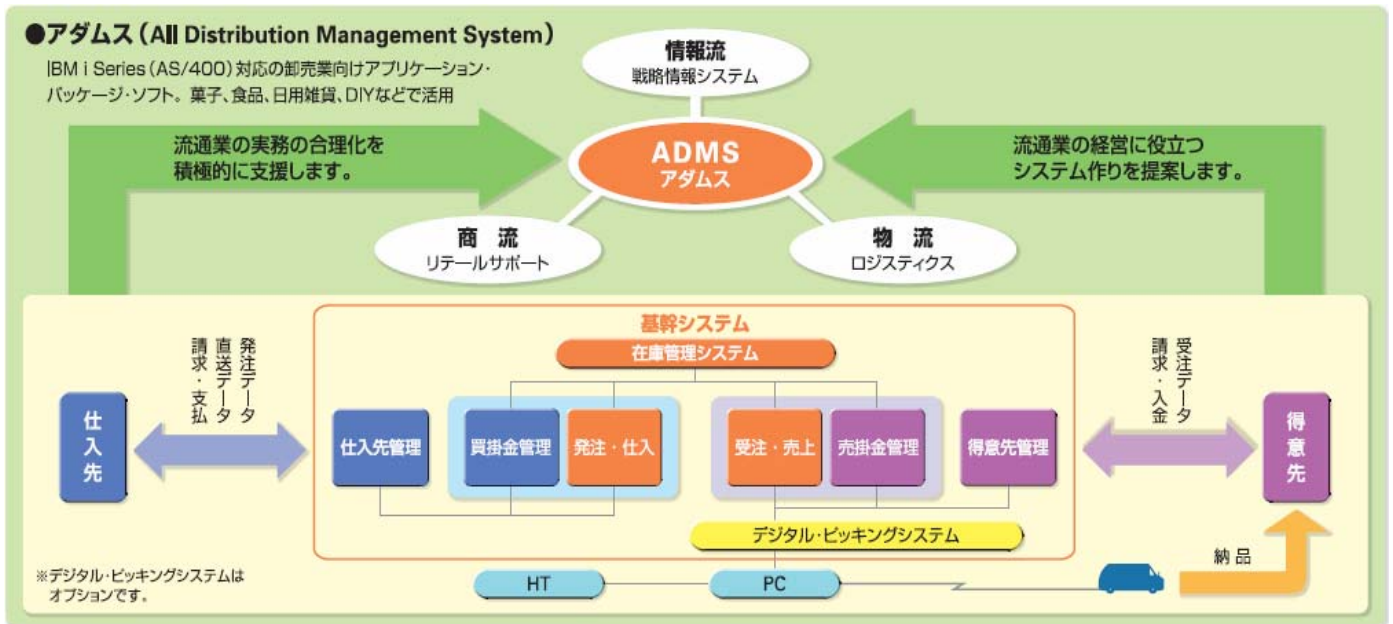

164ライセンスの出荷実績を誇る実務経験に基づいた流通・卸向け特化基幹業務ソリューション

流通・卸向け特化ソリューション ADMS(アダムス)

株式会社 シイエスシ

- 流通・卸業界に精通した業界特有の業務運用等を標準機能として実装
- 少量・多品種商品および小口配送に対応
- リベート管理機能による正確な粗利／計画予実管理の実現
- 徹底したデータ活用による運用コストの削減
- 菓子VAN、ハンディ端末、ラベルプリンタ、EOS/EDI等、様々な外部とのI/Fに対応
- 鮮度管理、流通BMS、GTIN/GLNなど業界動向にも対応

■ 導入実績のある業種：菓子・食品卸、家庭用品卸、DIY向け卸、百貨店系列卸、C&C他多数あり

IBM
Power Systems
IBM i

- Power Systems モデル
- IBM i, i5/OSバージョン

Power Systems全型式
V5R4以降(旧バージョンでも動作可能)

お問い合わせ

株式会社シイエスシ 宗万 剛(そうまん たけし)
 〒101-0021 千代田区外神田3-6-4 OSビル4F
 TEL : 03-5294-0471 FAX : 03-5294-0480
 E-MAIL : t-soman@csc-s.co.jp
 製品情報のURL