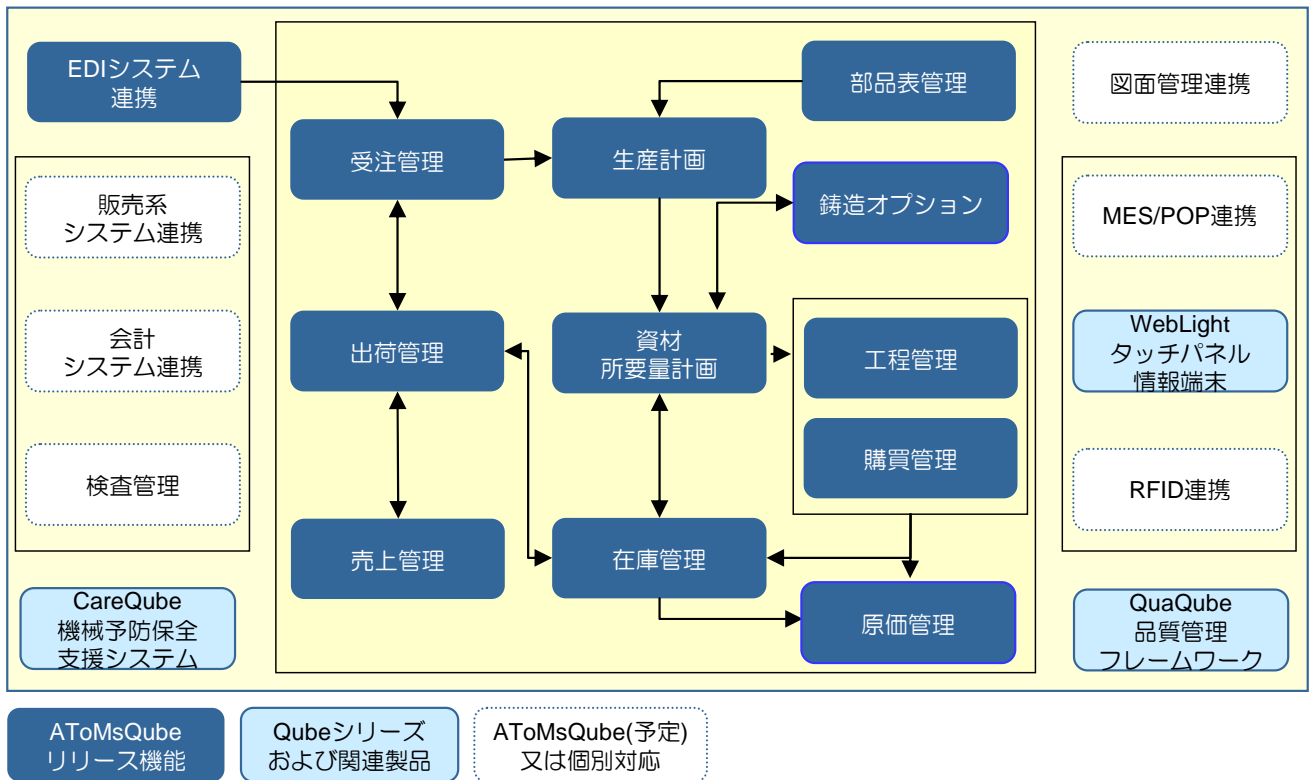

【クラウド/オンプレミス】生産管理システム

AToMsQube (IBM i版)

クオリカ株式会社

- グローバル化を支援……多言語対応(日・中・英)、完全Webシステム
- 多様な生産・手配方式……MRP/製番/混在型など様々な生産・手配方式に対応
- 製造実績・在庫の見える化……タッチパネルPCと標準連携、現場での実績収集を促進
- 現場業務の省力化……マスター括登録、画面レイアウト変更等の便利機能を提供
- 拡張性の高いシステム……個別カスタマイズや他システム連携を柔軟に対応

【システム構成】

IBM
Power Systems
IBM i

■ Power Systems モデル
■ IBM i, i5/OSバージョン

Power Systems全型式
Ver.7