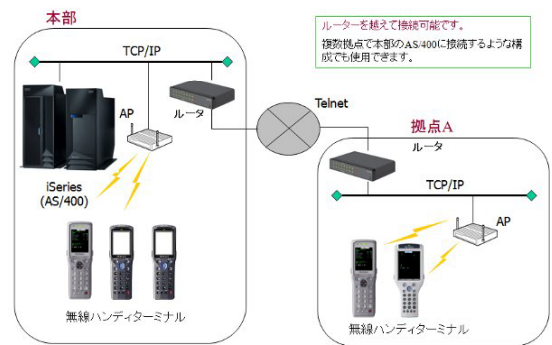

無線ハンディターミナル用エミュレータソフト

BT5250エミュレータ for BT-910/951W/3000W/1000W

中央電工株式会社

- Telnet5250を使用したIBM i(AS/400)用のエミュレータ
- IBM i(AS/400)に直接接続するからPCサーバーは不要！
- 使い慣れたRPG言語のみで簡単開発！
- バーコードを読み取るだけで IBM iに簡単データ入力！
- ゲートウェイ設定でルーター経由で IBM iへ接続可能！
- 小型タイプや2次元コードタイプ／大画面カラータイプなどラインナップ豊富！

カラー大画面タイプ

超小型タイプ

カラー超小型タイプ

12"外表示

40桁x24行

16"外表示

30桁x18行

24"外表示