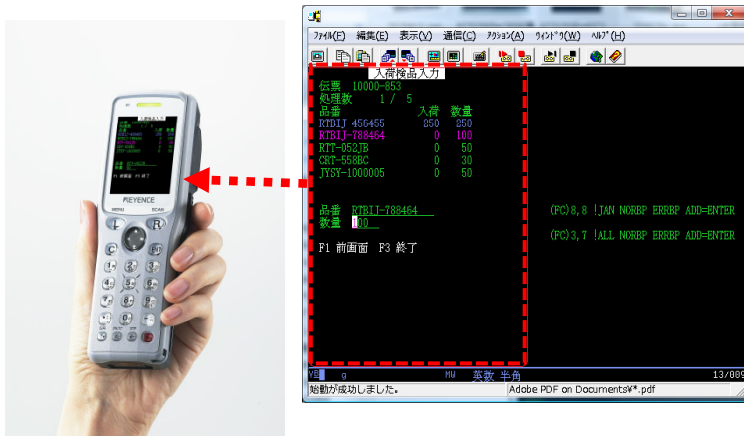

無線ハンディターミナル用エミュレータソフト

BT5250エミュレータ for BT-910/951W/3000W/1000W

中央電工株式会社

- Telnet5250を使用したIBM i(AS/400)用のエミュレータ
- IBM i(AS/400)に直接接続するからPCサーバーは不要！
- 使い慣れたRPG言語のみで簡単開発！
- バーコードを読み取るだけで IBM iに簡単データ入力！
- ゲートウェイ設定でルーター経由で IBM iへ接続可能！
- 小型タイプや2次元コードタイプ／大画面カラータイプなどラインナップ豊富！

カラー大画面タイプ

超小型タイプ

カラー超小型タイプ

12"外表示

40桁x24行

16"外表示

30桁x18行

24"外表示

20桁x12行

12"外表示

20桁x10行

16ドット表示

30桁 x 18行

24ドット表示

20桁 x 12行

32ドット表示