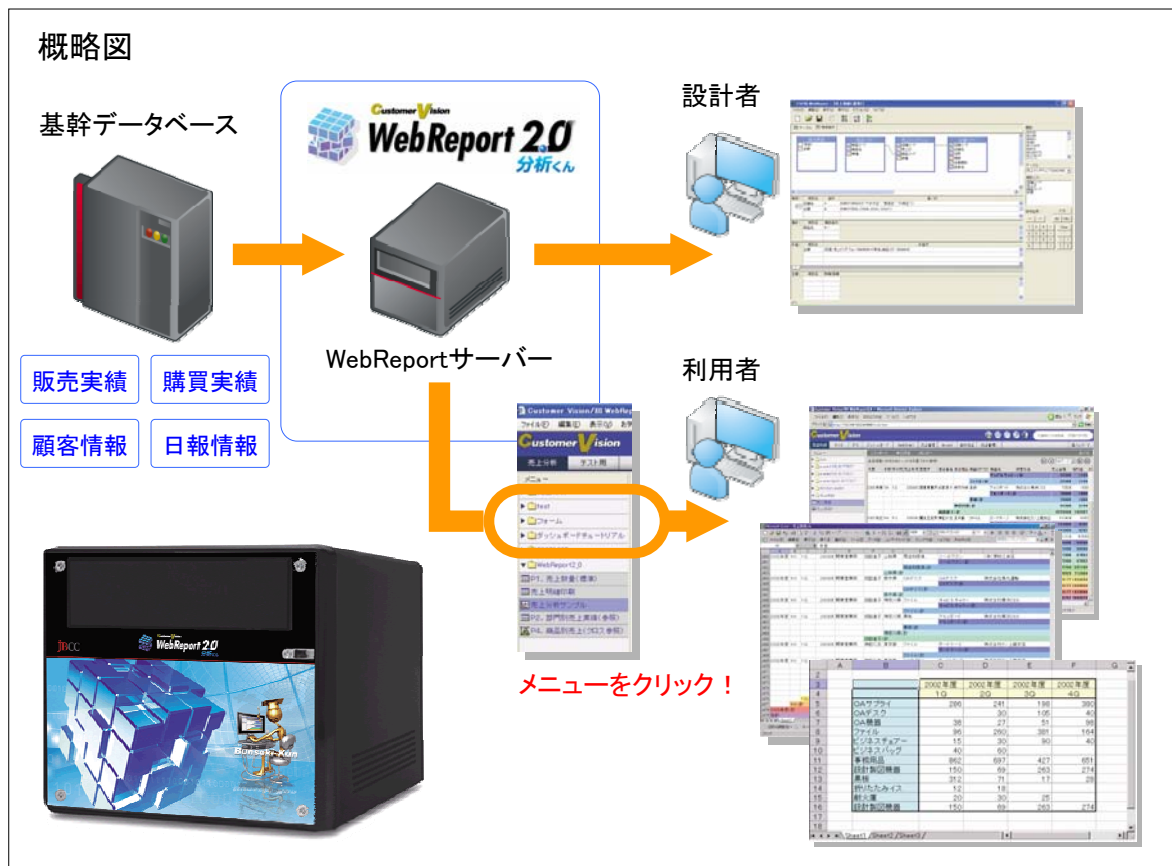

今日の変化を明日の売上に つないだその日から即戦力

日本ビジネスコンピューター株式会社

- Webブラウザベースの簡単操作で分析ツールは難しいを簡単解消
- 導入作業不要のアプライアンス製品
- 10名～20名の少人数利用に最適
- 設定情報のバックアップを自動化可能

IBM
Power Systems
IBM i

- Power Systems モデル
- IBM i, i5/OSバージョン

Power Systems全型式
V5R4以降