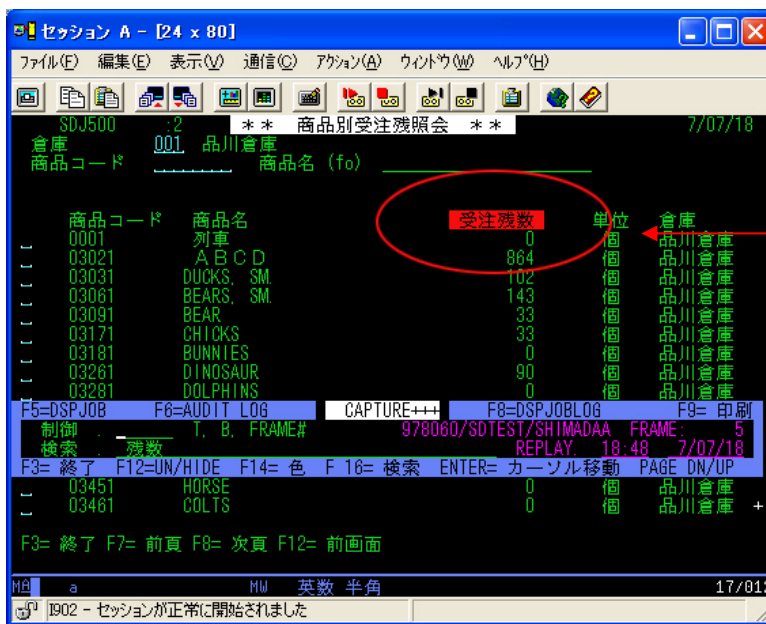

ユーザーによる画面操作をすべてモニター（個人情報対策の決定版）

Capture+++

三和コムテック株式会社

- ●ユーザーの操作内容をサインオンからサインオフまで画面遷移ログとして取得できます。
- ●スクリーンコピーがそのままログになるため、ジョブログなどの文字のログに比べてどのような操作を行ったのかがわかりやすくなります。
- ●ユーザープロファイル名だけでなく、IPアドレスや端末名などを指定してログの取得設定を行うことができます。
- ●検索機能により、特定の文字を画面遷移ログから探すことができます。

■ Capture+++ ログ表示 & 検索画面

検索で該当したスクリプト
が画面にあった場合
ハイライトで表示される

IBM
Power Systems
IBM i

■ Power Systems モデル
■ IBM i, i5/OSバージョン

Power Systems全型式
V5R2以降

お問い合わせ

三和コムテック株式会社
〒106-0032 東京都港区六本木3-4-3 三和ビル
TEL : 03-3583-2386 FAX : 03-3583-2387
E-MAIL : sales@sct.co.jp
製品情報のURL <http://www.sct.co.jp>