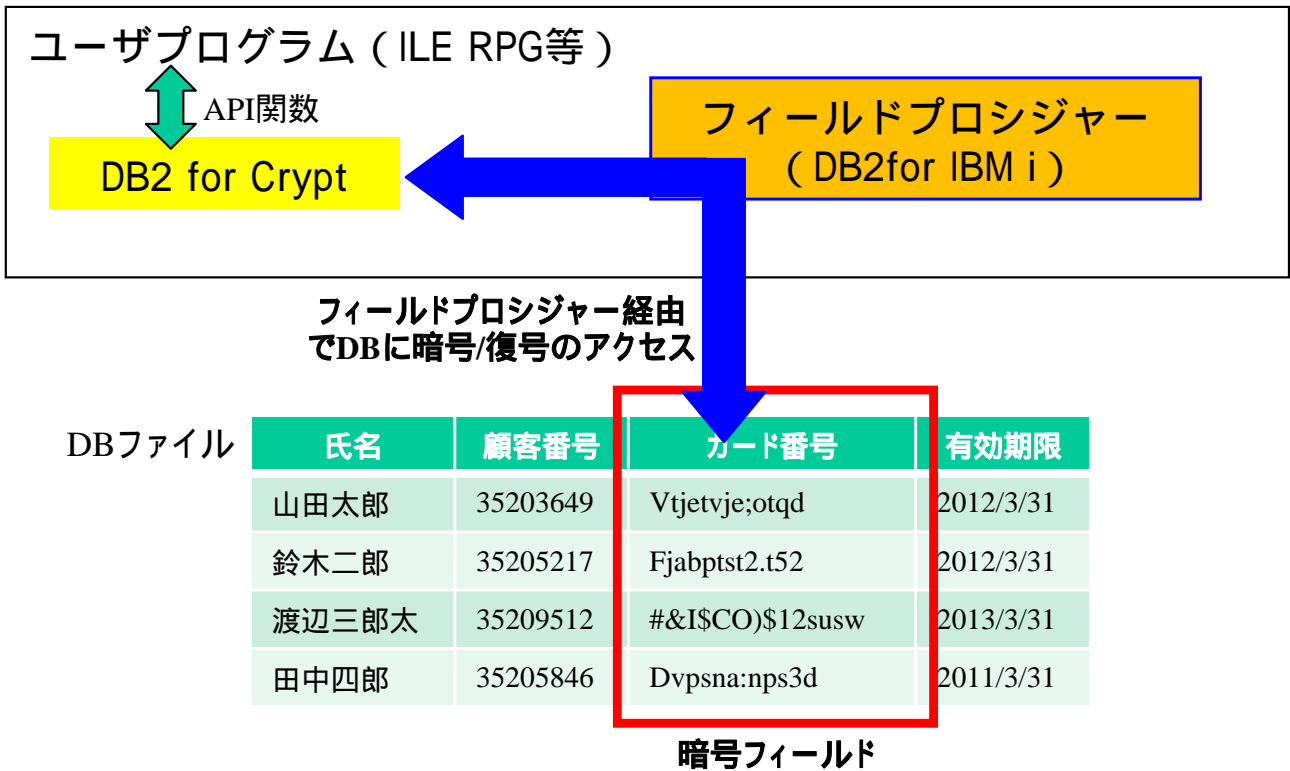

i5/OSのDB2のフィールドに強固な暗号。PCI-DSSの対応にも活用

Crypt for DB2

株式会社フォーカスシステムズ

- DB2 for IBMi V7.1から提供されるフィールドプロシジャーと連携してフィールド単位での暗号化が可能です。
- 暗号モジュールのインターフェースとしてAPI関数を提供。ILE COBOL、ILE RPG、ILE Cといった開発言語から利用が可能です。
- 暗号方式はC4S(独自暗号)またはAES(米国政府標準暗号)を提供します。

【利用イメージ】

IBM
Power Systems
IBM i

Power Systems モデル
IBM i, i5/OSバージョン

: Power Systems IBM i 全型式
: 日本語版V7R1