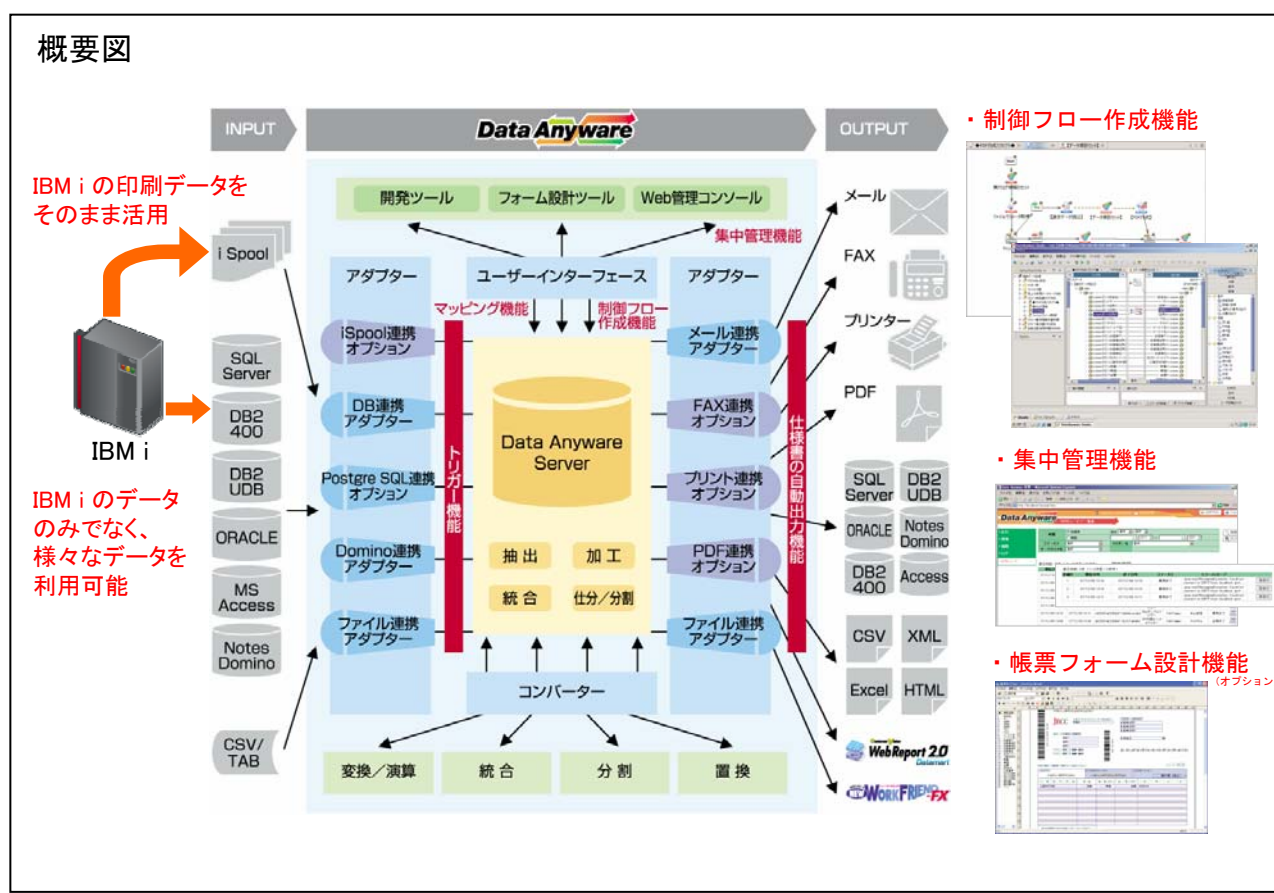

社内に散在する情報資産を効率よく柔軟に収集・統合し最大活用

Data Anyware

日本ビジネスコンピューター株式会社

- 多種多様なシステムから生まれる情報を連携して活用
- 様々な出力環境への対応とアイコンによる簡単制御フローの作成
- 一元管理で維持運用も容易

IBM
Power Systems
IBM i

■ Power Systems モデル
■ IBM i, i5/OSバージョン

Power Systems全型式
V5R4