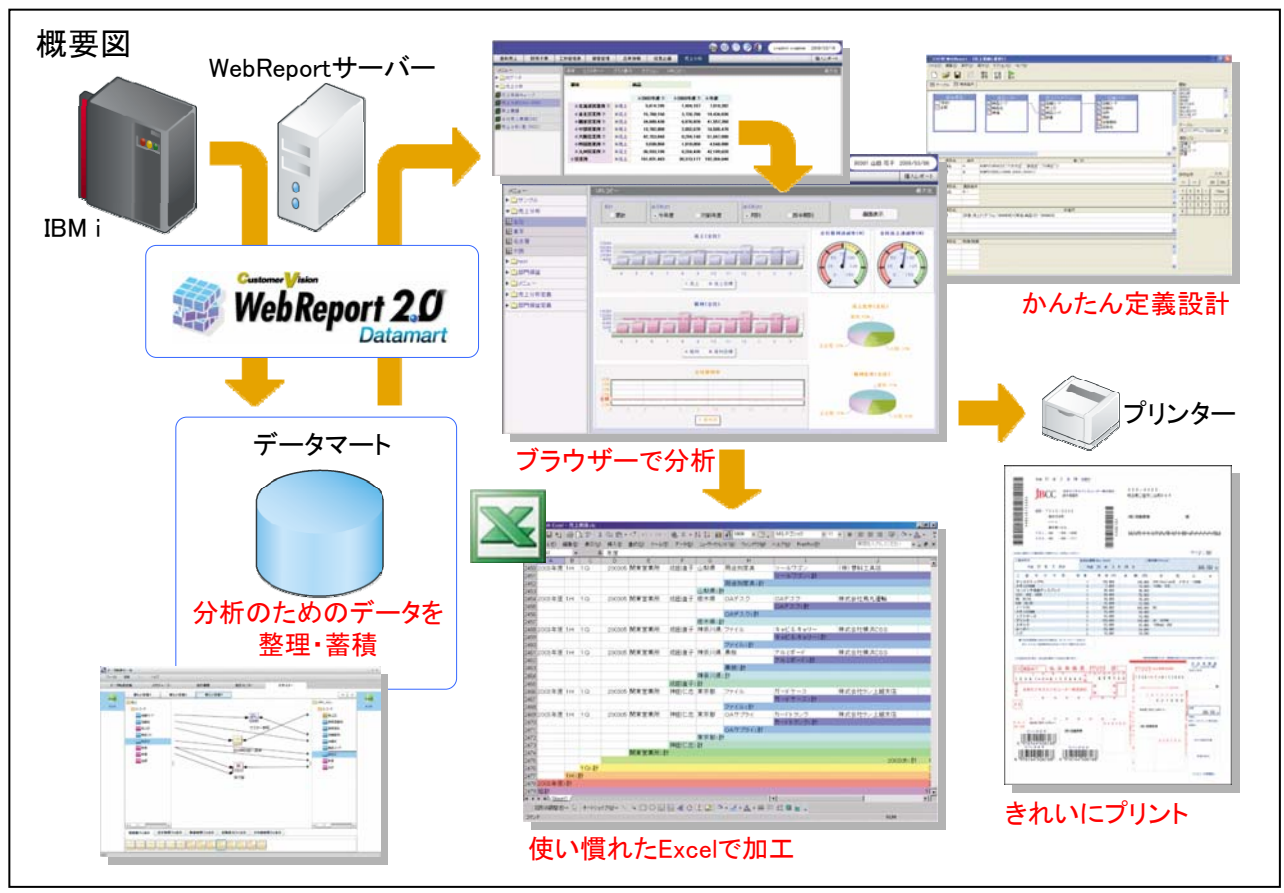

どうやれば、売れる？ 儲かる？ みるみるわかる戦略発想ツール

日本ビジネスコンピューター株式会社

- 直間的な操作感で経営トップから担当者様まで利用可能
- 視たい時に視たい形で情報を活用
- 社内に散在する「眠るデータ」を誰もが簡単に「活きた情報」へ変換
- 視れる情報と視れる人を制限できるセキュリティ設定

IBM
Power Systems
IBM i

- Power Systems モデル
 - IBM i, i5/OSバージョン
- Power Systems全型式
V5R4以降