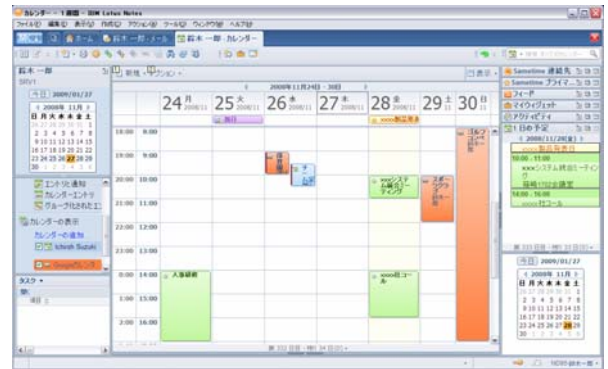

TCOの削減と生産性の向上のための先進コラボレーション・プラットフォーム

IBM Lotus Notes / Domino 8.5

日本アイ・ビー・エム株式会社

- TCOと管理負荷を削減する Lotus Dominoサーバー
 - イメージデータの圧縮や添付ファイルの取り扱いの改善(DAOS機能)によりディスク利用率を40%から60%改善
 - 特定が困難な設定ミスやパフォーマンスボトルネック、セキュリティ上の問題などを容易に特定/修正
 - ID紛失/破損時の自動復旧やパスワードリセット機能により管理負荷を軽減
- 画期的なアプリケーション開発プラットフォーム
 - 魅力的な Web 2.0アプリケーションを容易に開発可能
- 画期的なコラボレーション・デスクトップ
 - ソーシャルネットワーク型の先進的なデスクトップの提供によりホワイトカラーの生産性・価値創造力を向上
 - Webユーザーへも Notesクライアントからのアクセスと同様のユーザー・エクスペリエンスを提供