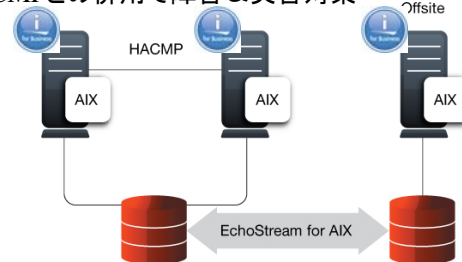

HACMPとの併用で障害&災害対策

Local HA with Remote Replication

IBM
Power Systems
IBM i

- Power Systems モデル
- IBM i, AIX OSバージョン

Power Systems全型式
5.2(TL9)以上