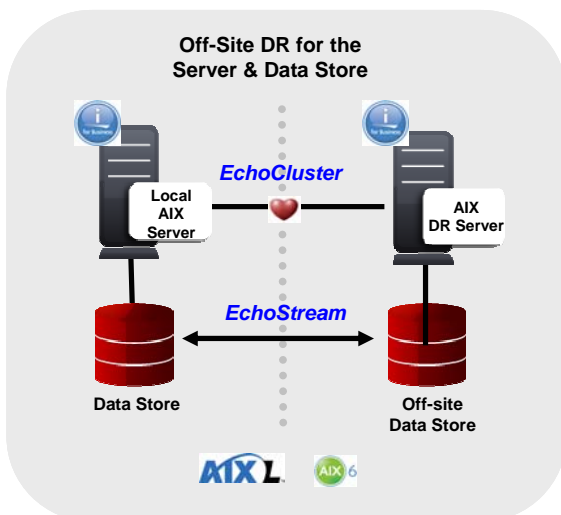

IBMi上のAIXクラスター環境の障害・災害対策ソリューション

EchoCluster™

三和コムテック株式会社

- ハートビートでのノード死活監視
- 異常検知時の自動切換え機能
- 切換え時のIPインターフェースの引継ぎ、アプリケーション自動開始
- iASPスイッチディスクの切換え、EchoStreamの切換えなども1クリックで実施
- 分かり易く簡単なGUI画面による設定とモニタリング

EchoStreamとの組み合わせ

モニター画面

HACMPとの併用で障害&災害対策

Local HA with Remote Replication

IBM
Power Systems
IBM i

- Power Systems モデル
- IBM i, AIX OSバージョン

Power Systems全型式
5.2(TL9)以上

お問い合わせ

三和コムテック株式会社
〒106-0032 東京都港区六本木 3-4-3 三和ビル
TEL : 03-3583-2518 FAX : 03-3583-2387
E-MAIL : sales@sct.co.jp
製品情報のURL <http://www.sct.co.jp>