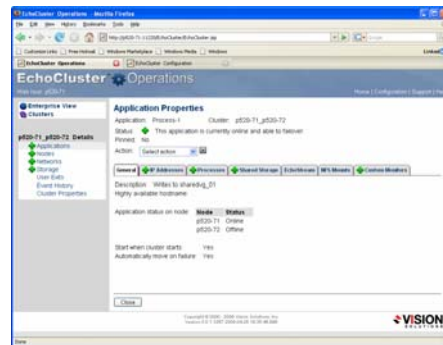

モニター画面

HACMPとの併用で障害&災害対策