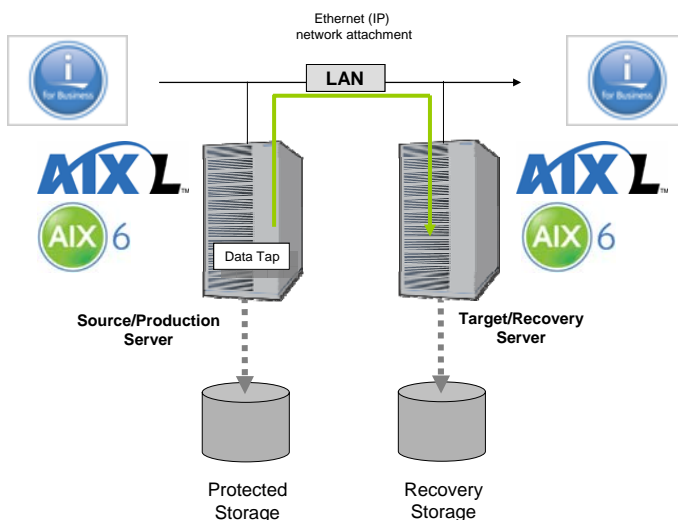

IBMi上で稼働するAIXの障害・災害対策ソリューション

EchoStream™

三和コムテック株式会社

- ブロック単位の複製の為、CADやイメージデータのファイルシステム複製が行えます。
- Data Tapがソースサーバーで変更をキャプチャーしリアルタイムで複製ができます。
- ターゲットサーバーを遠隔に設置し、災害対策を実現。
- CDP機能で、データ状態(更新、時間)を自由に指定して復元が行えます。
- ソースサーバーでのロールバック回復、ファイルレベルの回復が可能
- 切換え機能により逆送信もサポート
複製フロー

CDP機能(データ復元時点の設定)

障害・災害発生時、指定したポイントへ簡単にデータを戻すことができます。

IBM
Power Systems
IBM i

- Power Systems モデル
- IBM AIX OSバージョン

Power Systems全型式
5.2(TL9)以上

お問い合わせ

三和コムテック株式会社
〒106-0032 東京都港区六本木 3-4-3 三和ビル
TEL : 03-3583-2518 FAX : 03-3583-2387
E-MAIL : sales@sct.co.jp
製品情報のURL <http://www.sct.co.jp>