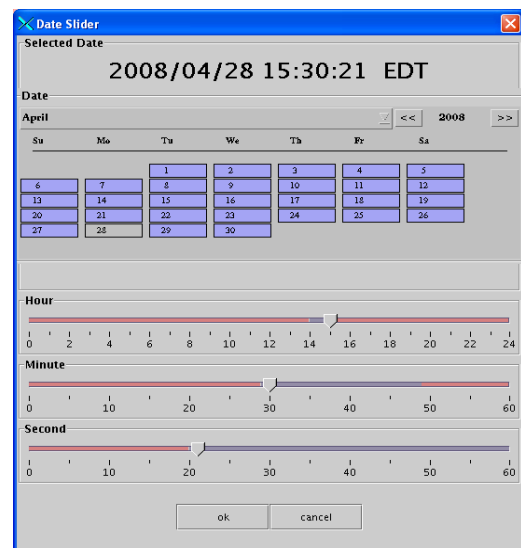

IBMi上で稼働するAIXの障害・災害対策ソリューション

EchoStream™

三和コムテック株式会社

- ブロック単位の複製の為、CADやイメージデータのファイルシステム複製が行えます。
- Data Tapがソースサーバーで変更をキャプチャーしリアルタイムで複製ができます。
- ターゲットサーバーを遠隔に設置し、災害対策を実現。
- CDP機能で、データ状態(更新、時間)を自由に指定して復元が行えます。
- ソースサーバーでのロールバック回復、ファイルレベルの回復が可能
- 切換え機能により逆送信もサポート
複製フロー

CDP機能(データ復元時点の設定)

障害・災害発生時、指定したポイントへ簡単にデータを戻すことができます。

IBM
Power Systems
IBM i

- Power Systems モデル
- IBM AIX OSバージョン

Power Systems全型式
5.2(TL9)以上

お問い合わせ

三和コムテック株式会社
〒106-0032 東京都港区六本木 3-4-3 三和ビル
TEL : 03-3583-2518 FAX : 03-3583-2387
E-MAIL : sales@sct.co.jp
製品情報のURL <http://www.sct.co.jp>