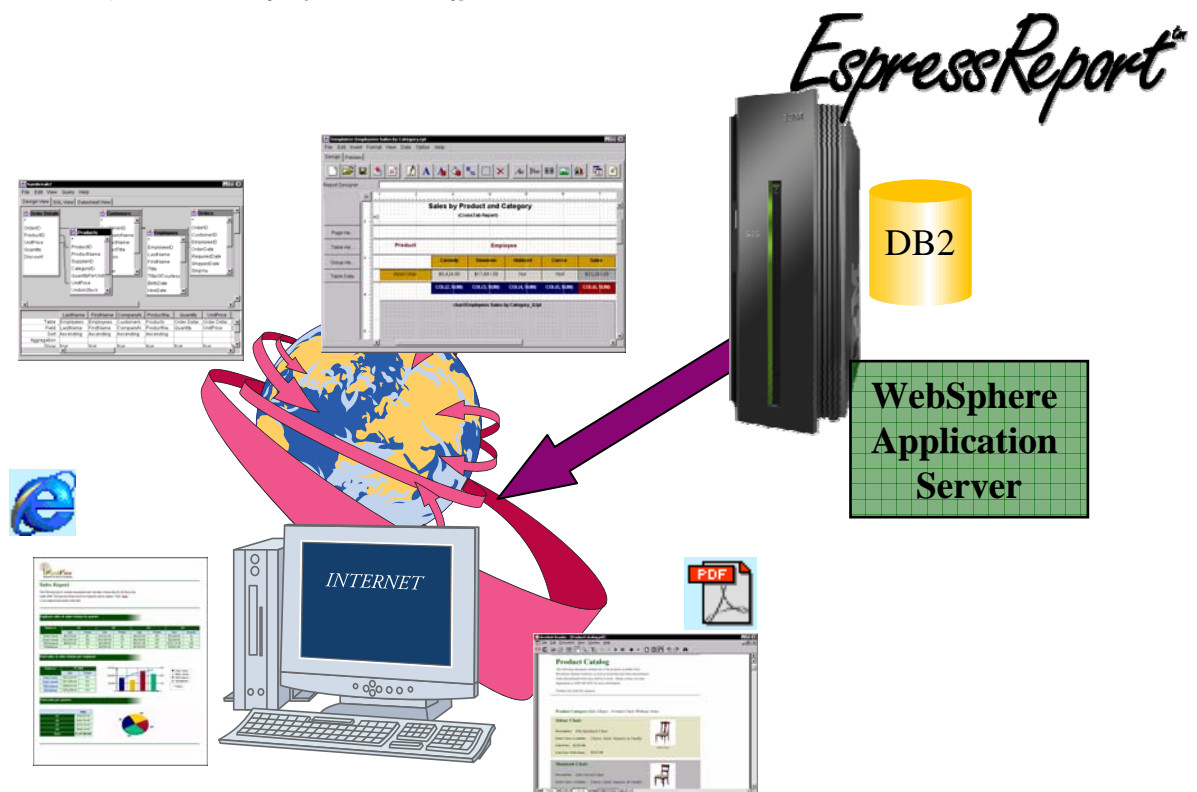

IBM WebSphere Application ServerとDB2と連携可能なWeb帳票・チャート・システム

『EspressReport』

株式会社クライム

- JDBC, XML, SOAP, EJB等からデータの取り込みが可能
- HTML, DHTML, PDF, XMLに出力が可能
- 便利なGUI設計環境、柔軟なAPIを準備
- リポート(帳票)はサブレット、アプレット、JSPに組み込み可能
- チャートとリポートの組合せが可能