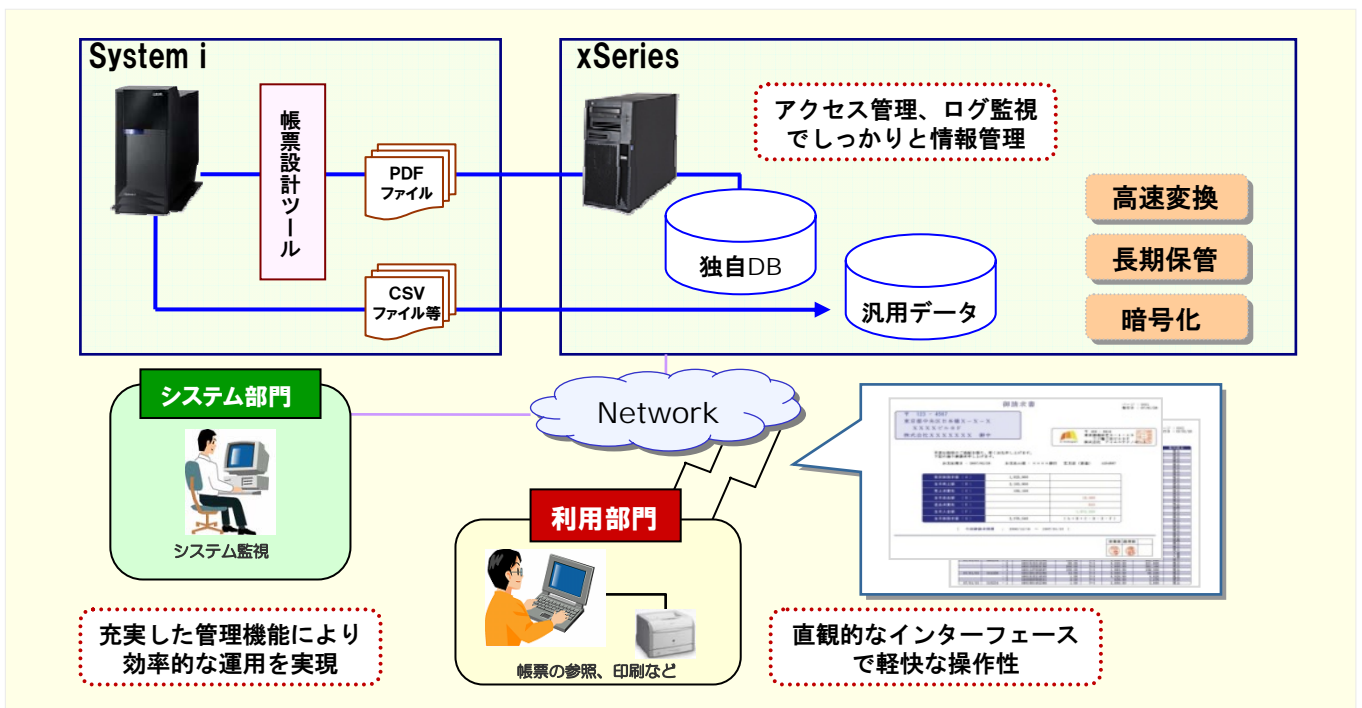

守りから攻めへ変革する帳票環境の司令塔

# FileVolante

## JFEシステムズ株式会社

- 表現力豊かに設計されたあらゆる帳票を、イメージそのままに表示。  
(動的罫線、固定画像・可変画像/2次元バーコードなど、マルチオーバーレイ対応)
- 設計ツールが出力するPDFファイルを高速変換、超軽量の独自データに圧縮し、保管。
- 情報の集中化と履歴管理により、ビジネスの要となる大切なデータをセキュアに管理。

【出力・仕分け作業不要】

【紛失・配送コスト不要】

【コスト・スペース不要】