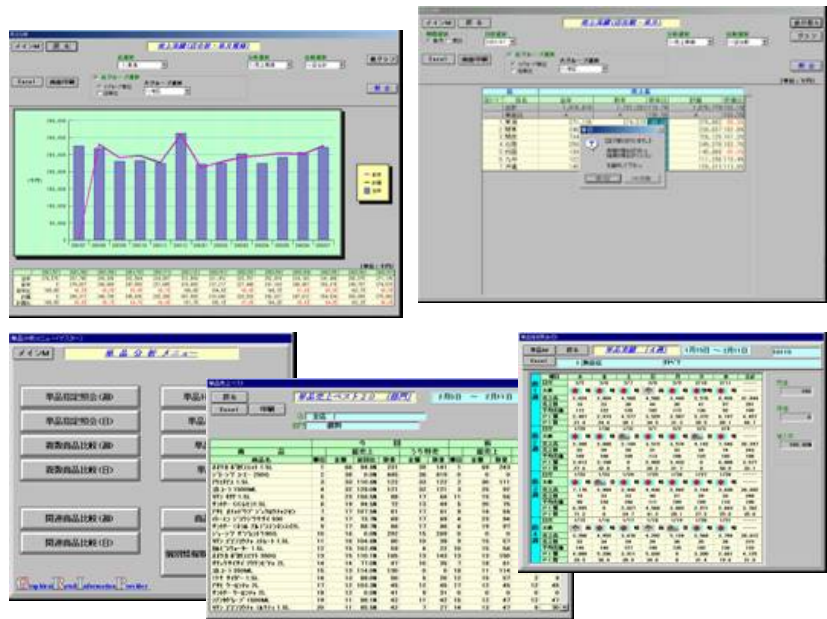

チェーンストア情報分析システム

GRIP III (グリップ スリー)

株式会社テスク

- ビジュアルなインターフェースで情報を提供
- 簡単なオペレーションで情報の有効活用と共有化が可能
- Excelへのデータコピー機能を使用しオリジナル分析も可能
- 販促効果の多角的な分析が可能
- サーバー負荷の少ないシステム

- 部門分析
- 取引先分析
- 単品分析
- 特売分析

IBM
Power Systems
IBM i