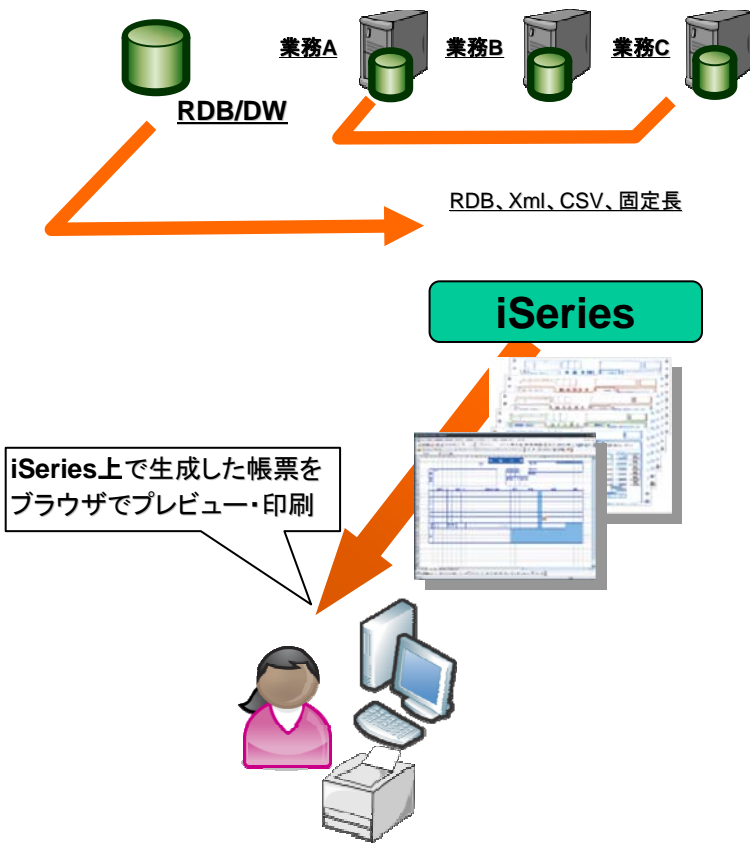

ユーザ主導型帳票生成ツール

シーオーリポーツ 帳票クリエイター

株式会社エイチ・オー・エス

- DB2、CSV、xml等のデータをPDF等の電子帳票して出力
- レイアウト設計はGUIで簡単に定義、ITエンジニアのスキルは不要
- クライアントライセンスはフリー(無償)

レイアウト設計はGUIで簡単に定義

レイアウトを定義する
フォームエディタ

入力項目と出力項目を
関連づける
データマッピングツール

多様な運用形態に適用できる多彩なインタフェース

- Javaクラス
- コマンドラインインタフェース
- WebサービスAPI

用途に合わせて選択できる出力形式

- PDF
- HOS独自形式(コンパクトな電子帳票)

システム連携を容易にする出力方式

- ファイル出力
- ストリーム出力
- 添付メールの送信

IBM
Power Systems
IBM i

- Systems i モデル
- i5/OS、OS/400バージョン

Systems i/iSeries /AS/400 全型式
IBM JAVA VM1.4以降