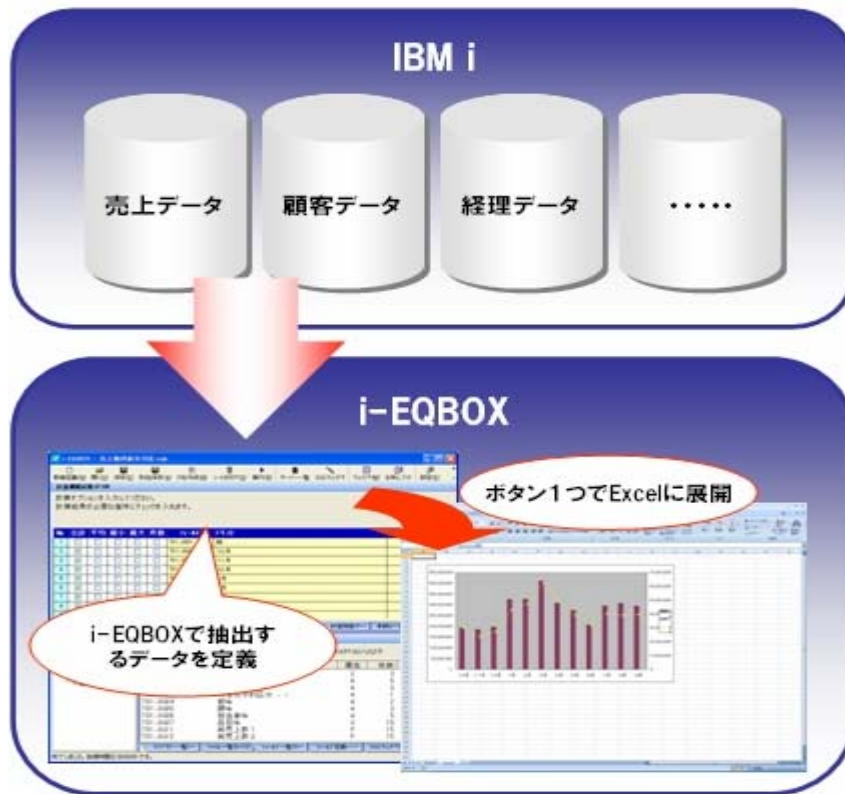

必要なデータを即座に Microsoft Excel へ

i-EQBOX

株式会社カワイビジネスソフトウェア

- 操作性1 「Query for iSeries」と同等の設定内容
- 操作性2 ファイル一覧やフィールド一覧からマウスクリックで
- 保存・実行 よく使う定義は「お気に入り」からすばやく開けます
- 帳票作成 あらかじめ作成したExcelシートと取り出しデータの合成が出来ます
- マクロ 実行マクロの作成とそのカスタマイズで活用方法が広がります