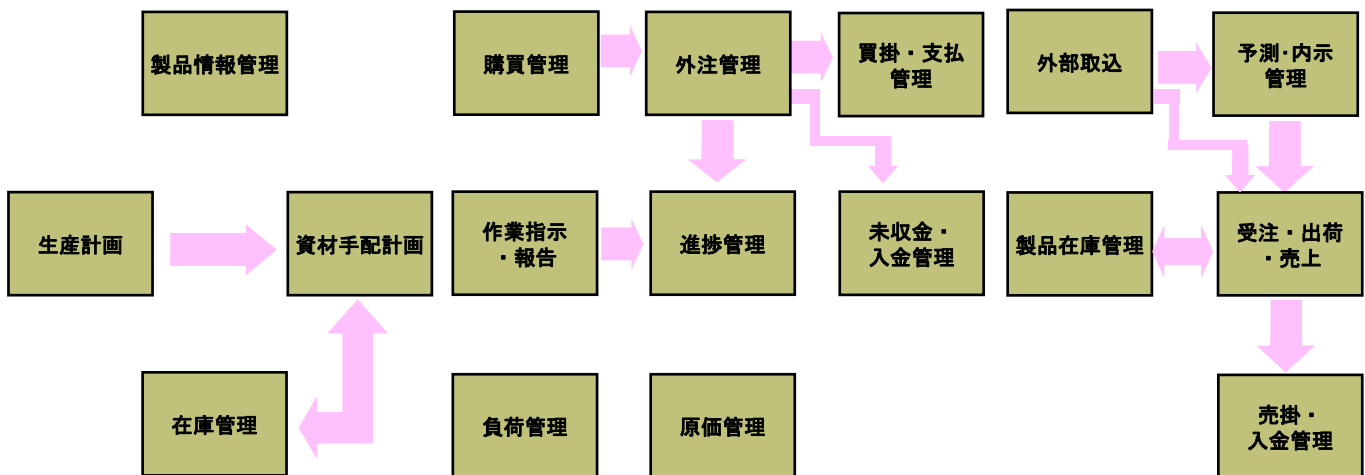

iSeries Site は、過去お客様へ7000社以上の導入実績を誇る統合型アプリケーション・パッケージ GUI-PACKなどのIBM PACKシリーズで蓄積した技術情報(プログラムと各種資料)を基にした IBMの「IPサービス・コンポーネント」です。 (IP: Intellectual Property = 知的財産)

iSeries Site生産管理(プレミア)

日本アイ・ビー・エム株式会社

- Web環境での操作も可能
- 標準化されたプログラミングにより、容易なカスタマイズが可能
- 共通インターフェース・共通データベース・共通操作性を提供
- 段階的に統合化された基幹業務システムを構築可能
- ジャーナル照会ツールによるレコードの更新ログ情報の可視化