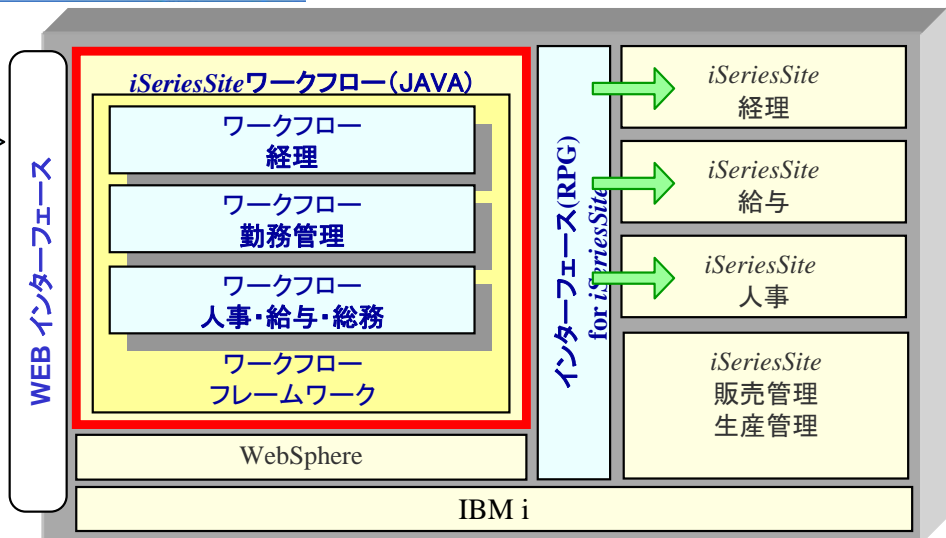

iSeries Siteワークフローは、日本IBM社内で、長年の運用を通して蓄積・洗練された、Webブラウザ使用の、申請・承認プロセスの電子ワークフローです。  
 短期間で、かつ容易に導入構築するための、技術情報(プログラムや各種資料)を基にしたIBMの「IPサービス・コンポーネント」です。(IP: Intellectual Property = 知的財産)

## iSeries Siteワークフロー

日本アイ・ビー・エム株式会社

- 発生源入力を実現するためのWebワークフローシステム
- 総務系の多数の各種電子帳票を標準で装備
- 簡易帳票開発ツールにより新規帳票の開発も容易
- 段階的に申請業務の電子化が可能

IBM  
Power Systems  
IBM i

- Power Systems モデル : Power Systems全型式(3800CPW以上)
- IBM i, i5/OSバージョン : V5R4以降
- WebSphere Application Server : V5.1、V6.0、V6.1、V7.0