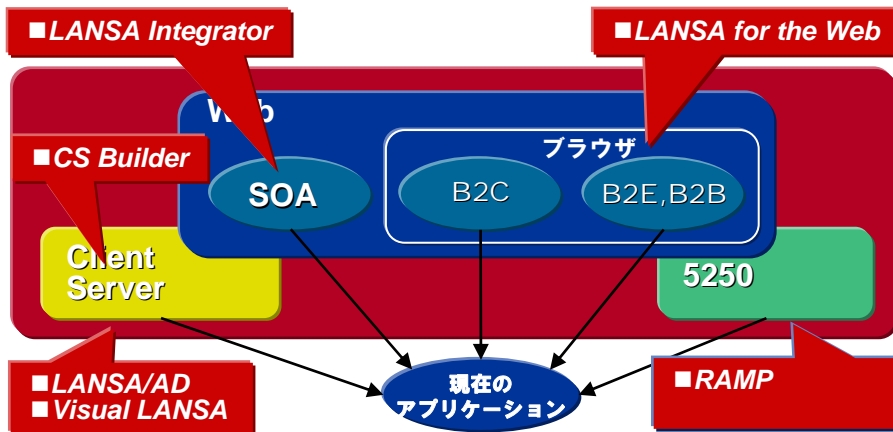

5250のアプリケーション開発の定番

LANSA/AD

株式会社ランサ・ジャパン

- Power Systems i上のリポジトリでDBとビジネスルールと機能を定義
- 5250及びWebの開発をサポート(WAMの開発を除く)
- Visual LANSAのリポジトリを共有
- 高い開発/保守生産性

LANSAの内部構造

LANSAの製品群

- 統合開発環境
    - GUI開発環境 - Visual LANSA
    - 5250開発環境 - LANSA/AD
  - Webネイティブ開発実行環境
    - LANSA for the Web
  - インテグレーション開発実行環境
    - RAMP
    - LANSA Integrator
    - LANSA Open for .NET
    - CS Builder/サーバー
  - データ検索ツール
    - CS Builder/クライアント
- 全ての環境は、既存のシステムとファイル共有をはじめとした連携が可能です。