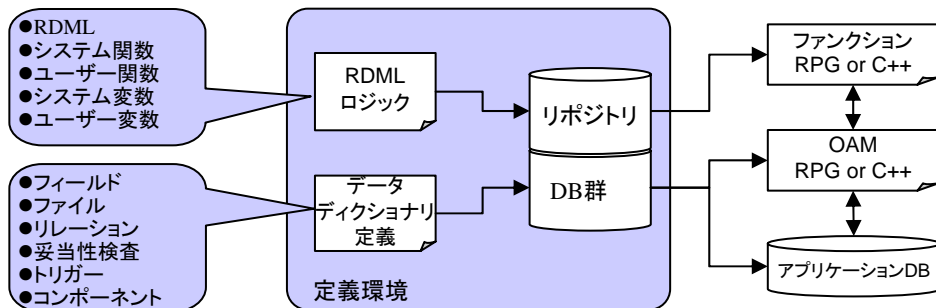

5250のアプリケーション開発の定番

LANSA/AD

株式会社ランサ・ジャパン

- Power Systems i上のリポジトリでDBとビジネスルールと機能を定義
- 5250及びWebの開発をサポート(WAMの開発を除く)
- Visual LANSAのリポジトリを共有
- 高い開発/保守生産性

LANSAの内部構造

LANSAの製品群

- 統合開発環境
    - GUI開発環境 - Visual LANSA
    - 5250開発環境 - LANSA/AD
  - Webネイティブ開発実行環境
    - LANSA for the Web
  - インテグレーション開発実行環境
    - RAMP
    - LANSA Integrator
    - LANSA Open for .NET
    - CS Builder/サーバー
  - データ検索ツール
    - CS Builder/クライアント
- 全ての環境は、既存のシステムとファイル共有をはじめとした連携が可能です。