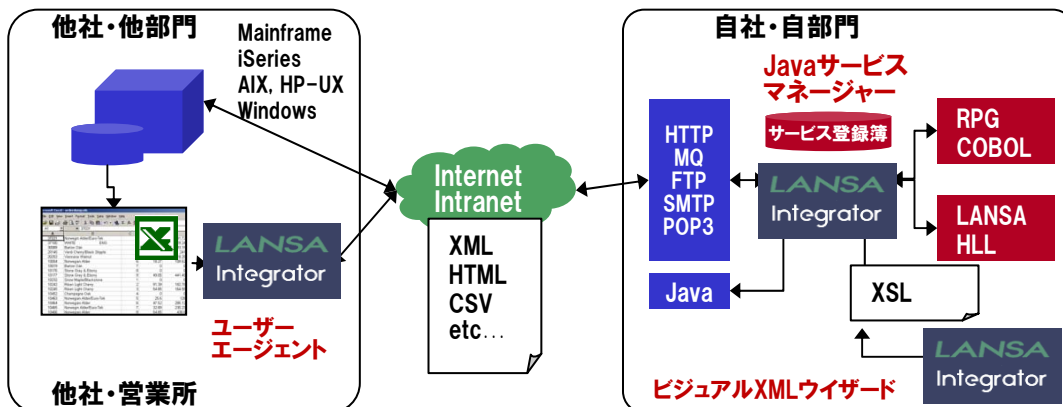

SOAの実現なら

LANSA Integrator

株式会社ランサ・ジャパン

- Webサービスの提供、利用の煩わしさを解決
- 豊富な関数で、要求の受取、形式変換、データのバリデーション、データ処理、結果の送信など多段階の処理を一つのプロセスとして記述が可能
- LANSA、RPG、COBOLなどからの呼び出しが可能
- 豊富なドキュメント形式をサポート
 - ✓ CSV, XLS, XML, ZIP, Soap, PDF
- 豊富なサービスで様々なプロトコルをサポート
 - ✓ eMail, FTP, SMS, Zip, File, PDF, Remote Function, SQL, MQ, SOAP, XML & HTTP, Javaサービス等, EDI-INT (AS2認証済)