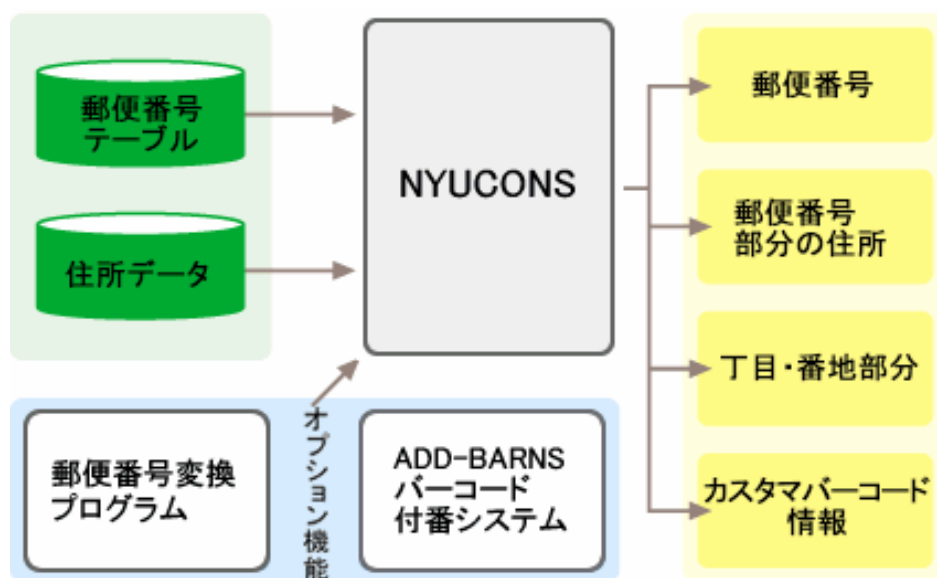

さまざまな住所表記に対応する郵便番号を付番

〒新郵便番号付番システム[NYUCONS]

日本アイ・ビー・エム・ビズインテック株式会社

お客様がお持ちの顧客データの漢字住所を分割・編集し、郵便番号を付番します。

当システムは、下記のようなご要望にお応えします。

- 顧客住所に郵便番号を付加したい。
- 旧郵便番号の更新をしたい。
- カスタマバーコードを印字し、郵便料金を削減したい。
- JISコードの範囲で住所データを管理したい。

オプションのバーコード付番システム[ADD-BARNS]を併用していただきますと自動的にカスタマバーコード情報が得られ、あて名ラベルへプリントする際の処理が容易になります。
カスタマバーコードを印刷することにより、郵便料金の割引(1,000通以上で5%の割引)が受けられます。

また、作業を受託いたします。

大量の住所データベースへの郵便番号付番など、ご相談ください。

IBM
Power Systems
IBM i