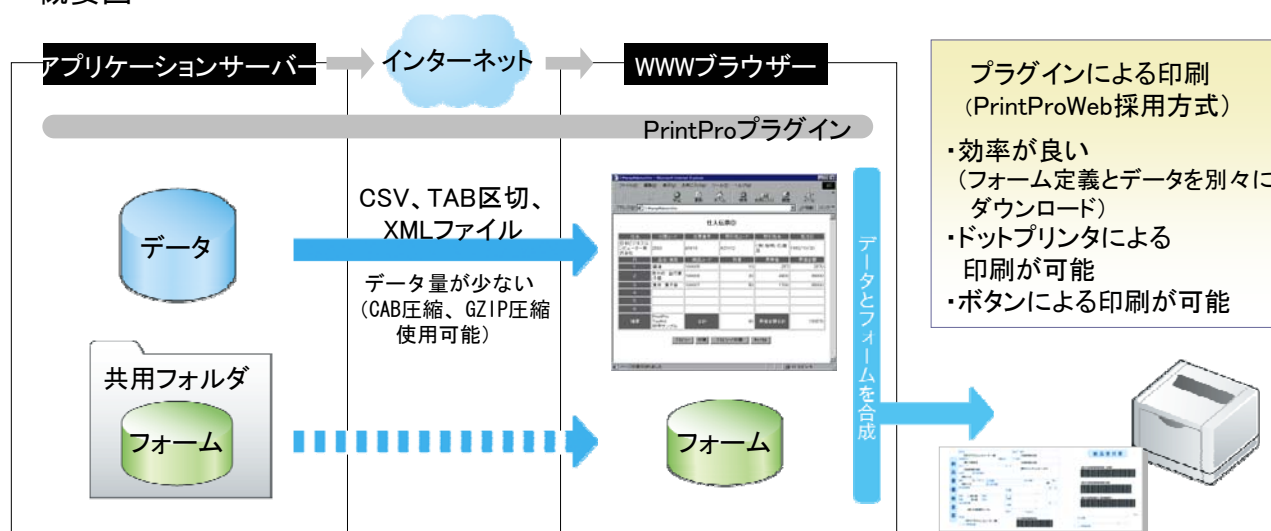

複雑な伝票・帳票も高精度に高速印刷で業務の効率アップ！

日本ビジネスコンピューター株式会社

- 帳票出力を自動化、運用管理性を向上
- Webブラウザからボタン1つで印刷
- プラグイン方式を採用し、高速印刷を実現
- 帳票の部品化により、メンテナンス性を向上
- 既存システムとWindows標準プリンターを利用

概要図

・マルチ言語対応

**PrintPro for Web** (日本語Shift\_JIS対応版)

**PrintProWeb 2.0 Flex** (UNICODE対応版)

2つの製品ラインナップでマルチ言語に対応

・印刷データ：Shift\_JIS、UTF-8、UTF-16BE(各BOMなし)に対応

・対応言語：日本語、英語、中国語

・早い！帯域幅に左右されない低負荷デザイン

・軽い！サーバー負荷を掛けないクライアント生成型

・選ばない！Windowsドライバー対応で出力は自由

IBM  
Power Systems  
IBM i