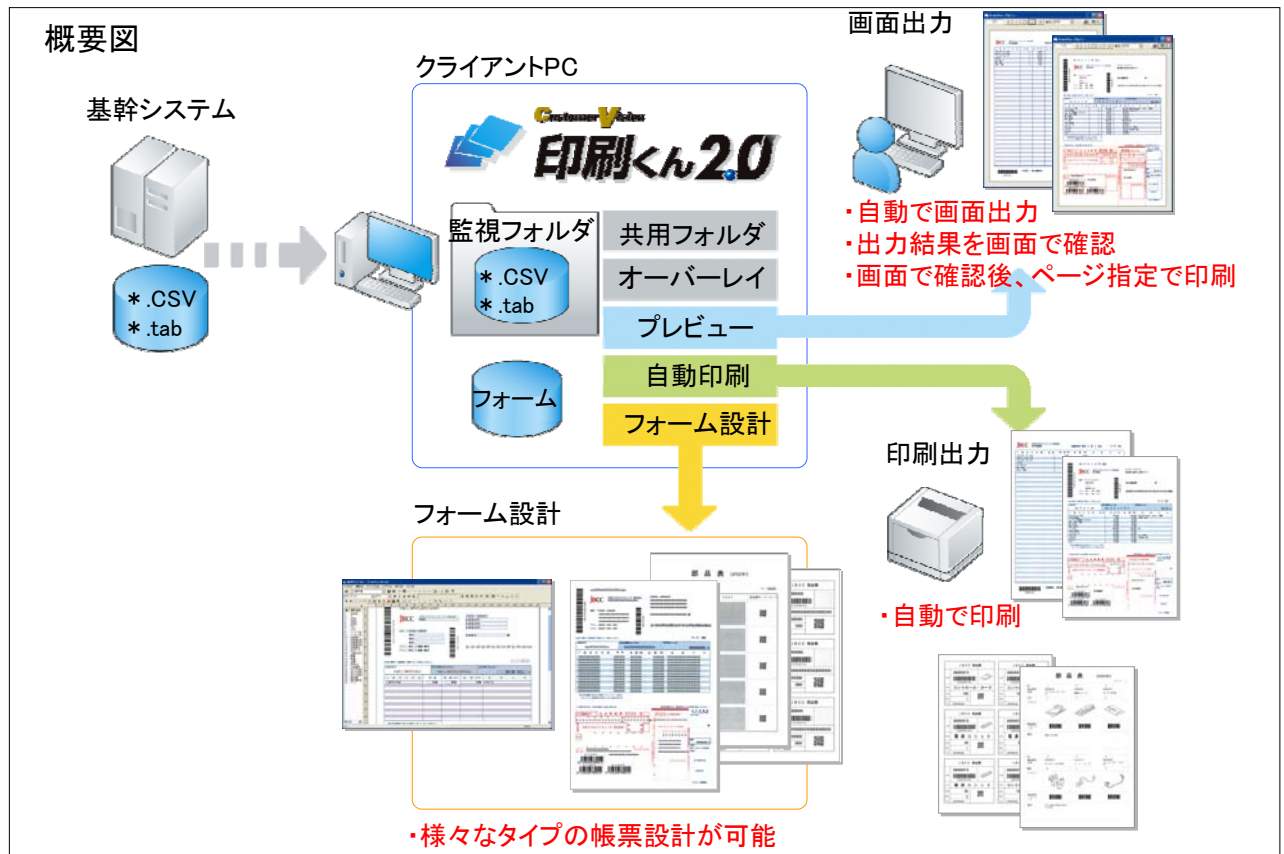

少数精鋭の組織に最適化した帳票発行のコストカッター

日本ビジネスコンピューター株式会社

- クライアントベースの印刷パッケージ
- 帳票の部品化により、メンテナンス性を向上
- GUI画面でワープロ感覚で帳票設計が可能、専用の帳票用紙は不要
- 出力方法の選択をあらかじめ帳票ごとに設定可能
- 各クライアントで、出力方法を随時切り替え可能

IBM
Power Systems
IBM i

- Power Systems モデル
- IBM i, i5/OSバージョン