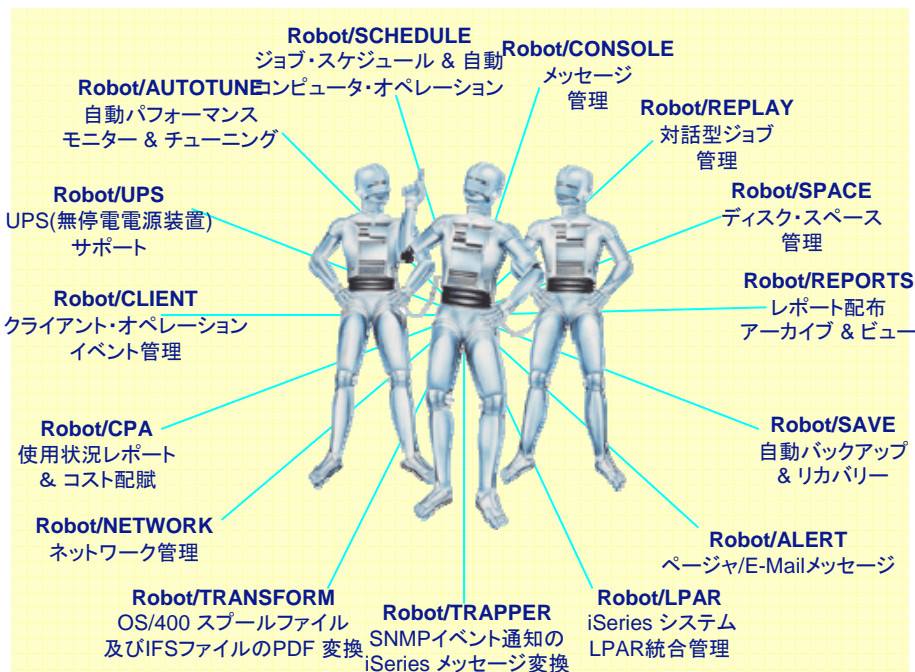

IBM iのジョブ・スケジューリングと運用自動化TCO削減ツール

Robot/SCEDULE

株式会社ソルパック

- 運用自動化によるTCO削減
- 多様な形態でジョブ・スケジュール登録が可能
- OPALにより、プログラミング・ライフの複雑なジョブ・スケジューリングの登録
- Vision画面へスケジュールを出力
- 学習機能によるスケジュールの自動生成
- 他のRobotシリーズ製品との組み合わせによる機能拡張
- 10000社以上のIBM iユーザーへの導入実績