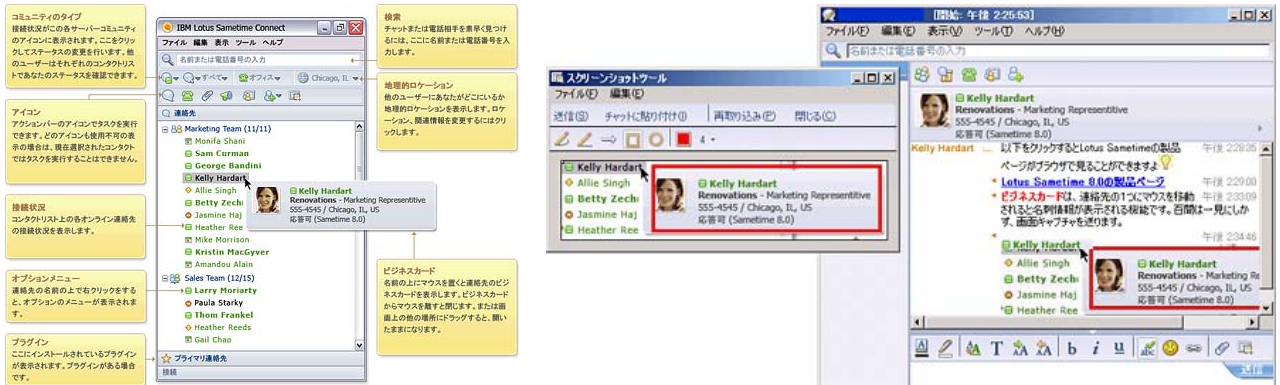

セキュアなインスタント・メッセージから統合コミュニケーションまでを実現

IBM Lotus Sametime 8.0

日本アイ・ビー・エム株式会社

- Lotus Sametime Entry
 - プレゼンスとテキスト・チャット(リッチ・テキスト、顔文字等を含む)
 - Microsoft製品連携(Outlook/Office)
 - ビジネスカードの表示(所属、住所、電話番号、顔写真など)
- Lotus Sametime Standard
 - Lotus Sametime Entry の全ての機能
 - テキスト・チャットでのファイル送信、画面キャプチャー送信
 - ボイス・チャット、ビデオ・チャット
 - Web会議(プレゼン/デスクトップ/アプリ共有、テキスト/ボイス・チャット)
- Lotus Sametime Advanced
 - Lotus Sametime Standard の全ての機能
 - 1対1での画面・アプリ共有
 - 継続グループ・チャット
 - ソーシャル機能(コミュニティー、同報、質問・FAQ、アンケート)