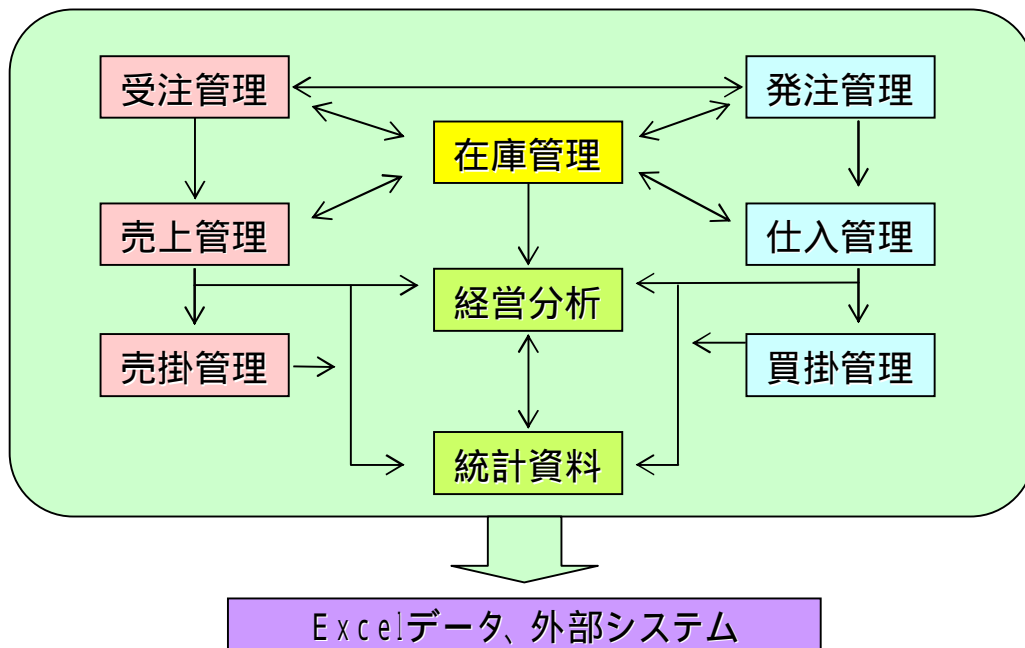

経営と現場に役立つ販売システム

販売管理システム『遣答使』

炭平コンピューターシステム株式会社

- ・ 受注から売上、売掛管理、仕入・買掛・在庫までのトータルシステム
- ・ 経営に役立つ多様な経営分析・資料を提供
- ・ 取引形態に合わせた柔軟な対応が可能  
(納入場所指定、単価ランク、単位設定)
- ・ 自社の業務に合わせた柔軟なシステム変更が可能
- ・ 短期間、ローコストでの導入他システムとの連携が柔軟に対応
- ・ ポップアップコード検索とオンラインヘルプによる容易な操作性  
(標準機能以外に、お客様の運用や管理内容に合わせたカスタマイズが可能です。)