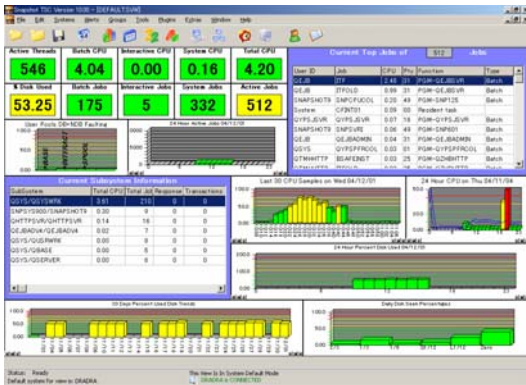

世界でNo.1のIBM i システムとジョブをリアルタイム監視する運用ツール

SNAPSHOT/TSC

株式会社ソルパック

- 2001年度 iSeries MAGAZINEにおいてPrestigious Best 2001 Productを受賞
- システムからの各種情報を常にモニタリング
- 障害・パフォーマンスの低下等の原因を特定、対策を強力にサポート
- ジョブ、CPU、メモリー、メッセージ待ち行列等の情報を時系列でモニタリング
- LPAR対応

ドリルダウンで
原因把握

SNAPSHOT/TSCの主な機能

- IBM iのオンライン運用監視機能
- 複数台のIBM iを一括管理
- TOP10ジョブ・ユーザー監視機能
- E-Mail等へのアラート送信機能
- IBM iのキャパシティ・プランニング機能
- カスタマイズ可能レポート・ジェネレーター
- LPAR対応
- CPU使用率、ディスク使用率監視
- ライブラリー、IFS容量監視

IBM
Power Systems
IBM i