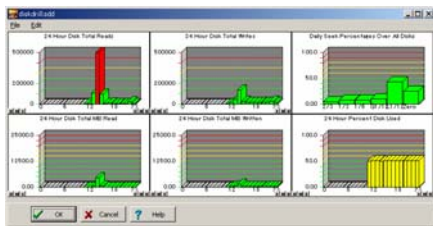

ドリルダウンで
原因把握

SNAPSHOT/TSCの主な機能

- IBM iのオンライン運用監視機能
- 複数台のIBM iを一括管理
- TOP10ジョブ・ユーザー監視機能
- E-Mail等へのアラート送信機能
- IBM iのキャパシティ・プランニング機能
- カスタマイズ可能レポート・ジェネレーター
- LPAR対応
- CPU使用率、ディスク使用率監視
- ライブラリー、IFS容量監視

IBM
Power Systems
IBM i