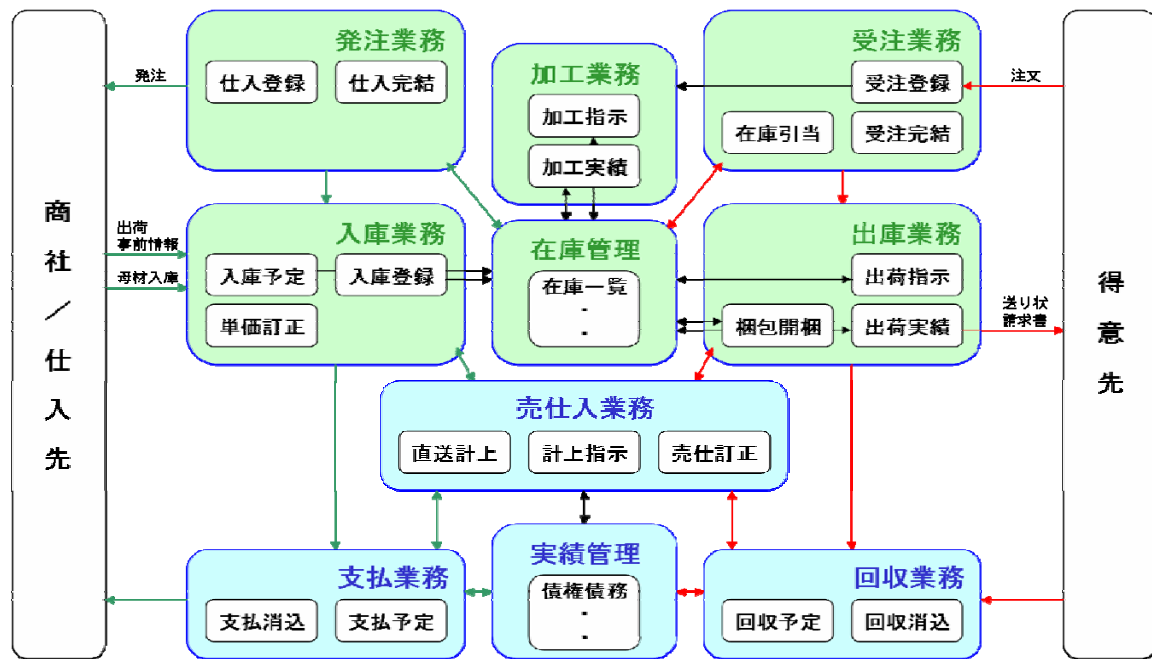

コイルセンター向け生産管理システム

Steel Manager 生産管理システム

JFEシステムズ株式会社

- 国内外コイルセンター(24社)の導入ノウハウを集大成した信頼のパッケージ
- 多様な取引形態にきめ細かく対応(店売り、直送、受託加工、賃加工)
- 多様な加工形態にもジャストフィット(主要な8形態を網羅)
- 母材から成品までの現品進捗状況をリアルタイムに補足
- 加工指示段階での異材混入の防止対策に対応

コイルセンター業務に関わる情報を一括して管理。鋼材の加工を核に、受発注から出荷、回収までを一貫してフォロー。刻々変化する現品の進捗状況をリアルタイムにきめ細かく補足。担当者から経営者までいずれの要求にも即座に答えることの出来る、コイルセンターシステムのスタンダードです。

IBM
Power Systems
IBM i

- Power Systems モデル
- IBM i, i5/OSバージョン

Power Systems全型式
V5R1以降