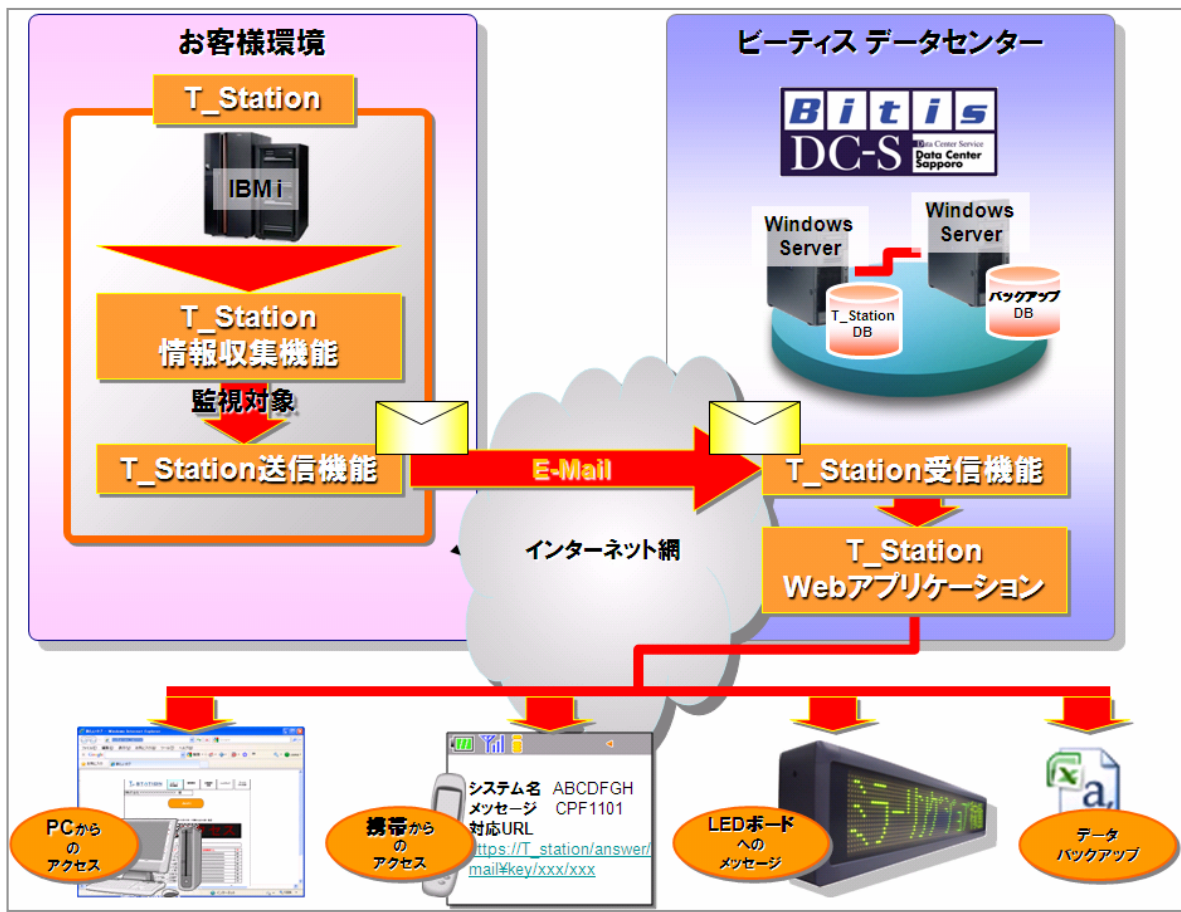

IBM i 用 クラウド型アプリケーション運用補助サービス

T_Station 【Terminal Station】

株式会社ビーティス

- IBM i 上で稼働するアプリケーションの**各種メッセージを監視**します
- **Web、携帯電話、LEDボード、E-Mail**など豊富な通知方法で管理が可能！
- **対応者間履歴管理機能**で、対応の漏れを防ぎ、コミュニケーションが円滑に
- **クラウド型**なので、**¥10,000～/月**のお手頃価格でスタートできます

【T_Station システム概要】

IBM
Power Systems
IBM i

- Power Systems モデル
- IBM i, i5/OSバージョン

Power Systems全型式
V5R4以降(V5R3以下 要相談)