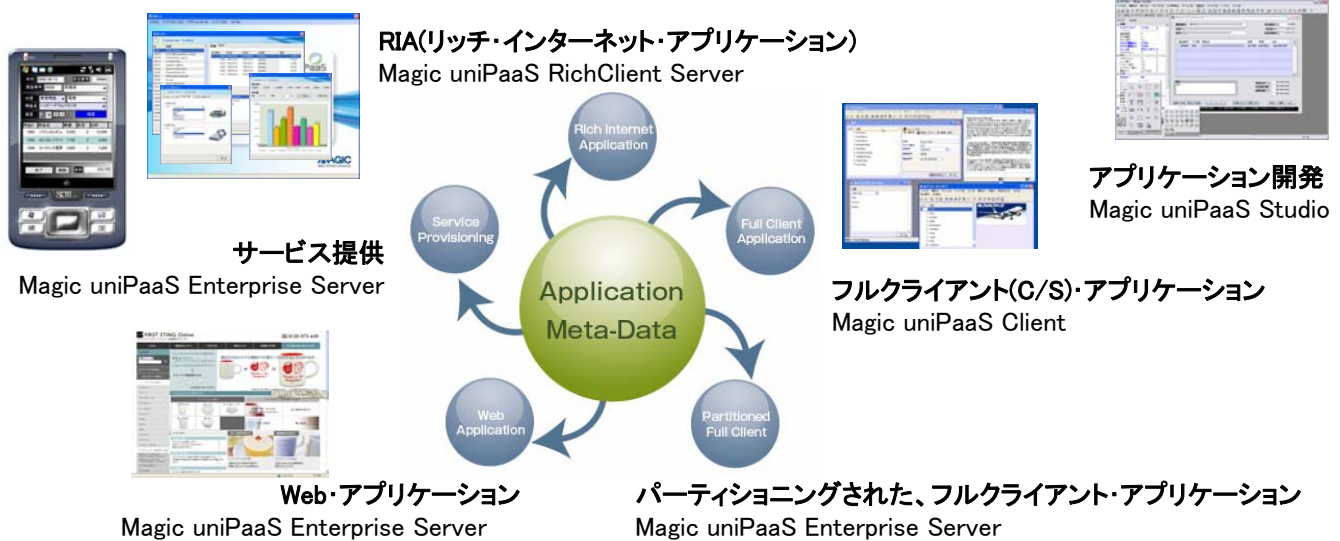

▶ デプロイ・アーキテクチャのサポート

Magic uniPaaSは柔軟性のあるスケーラブルなアーキテクチャによって様々なデプロイ・モードを提供します。そのデプロイ・アーキテクチャは、フルクライアント(C/S)アプリケーションから、RIA(リッチ・インターネット・アプリケーション)、バックエンドのサービス提供にいたる幅広い選択を可能にします。

IBM
Power Systems
IBM i

- Power Systems モデル
- IBM i, i5/OSバージョン