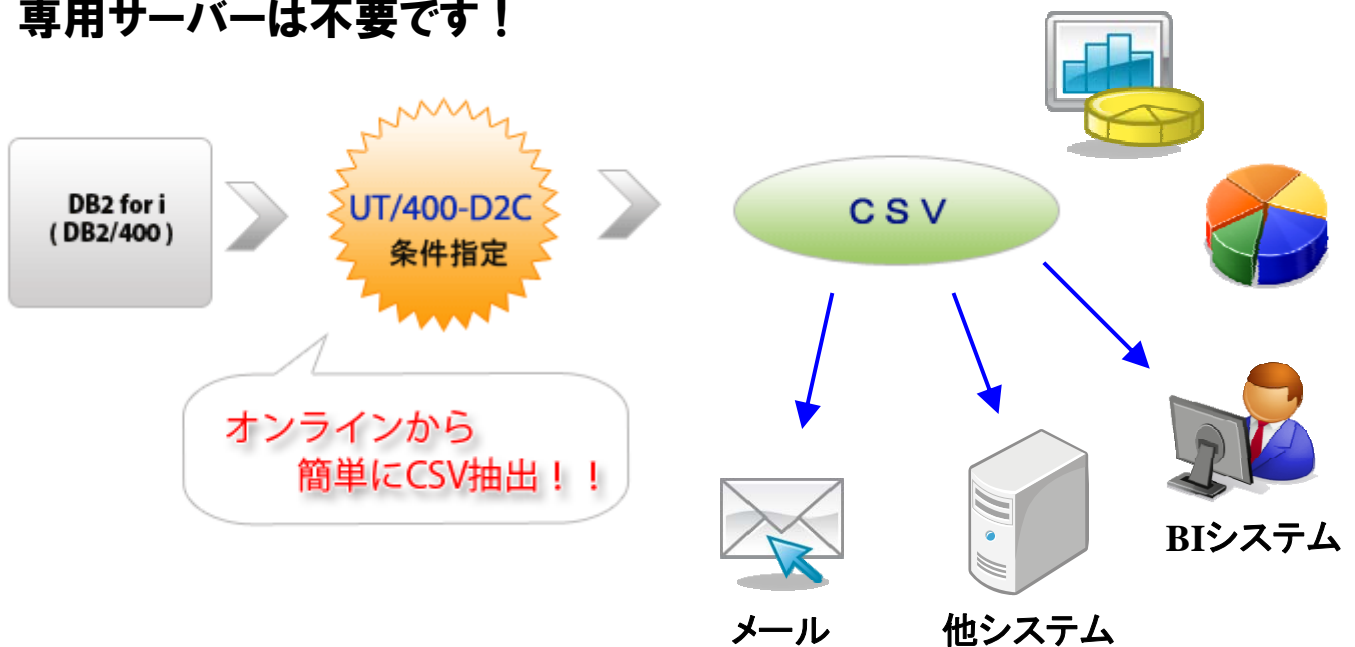

# UT/400-D2C

株式会社アイエステクノポート

- DB2 for i ( DB2/400 ) からオンラインで簡単にCSV抽出が出来ます。
- 様々な指定条件で抽出が可能です。
- オンライン処理のためリアルタイムで確実なデータ取得が行えます。
- 専用サーバーは不要です！

- 帳票運用管理ソリューション「 UT/400 」ファミリーとの連携により CSVファイルをサーバー転送やメール配信なども行えます。
- UT/400-SDPによりスプール・データから様々な指定条件で高性能なCSV抽出も可能です。