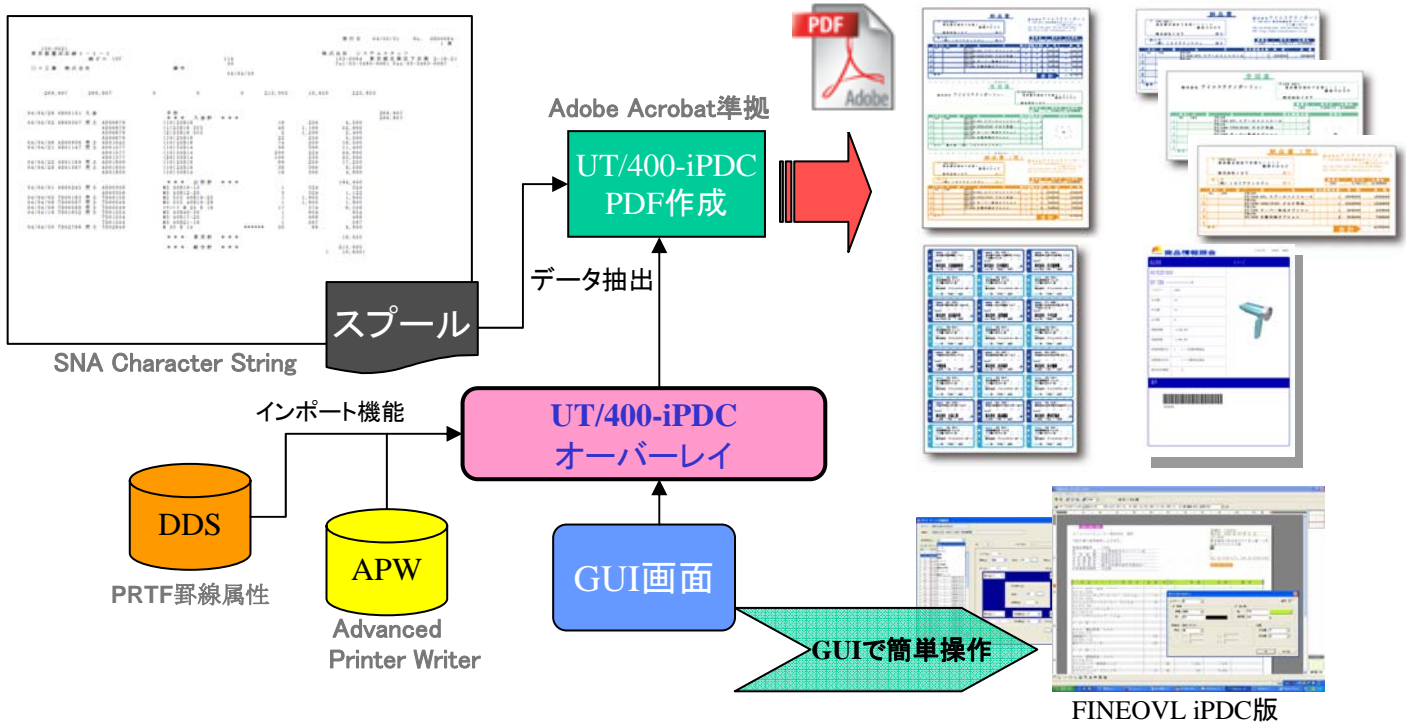

IBM Power Systems "IBM i" (System i,i5,iSeries) グラフィカルPDF作成ツール

## UT/400-iPDC

## 株式会社アイエテクノポート

- 専用PCサーバ・周辺機器や別途有償ライセンスの追加・購入が一切不要！
- 既存アプリケーションの修正・開発や、既存帳票の再設計も不要！
- 帳票データ+専用オーバーレイで美しく綺麗なPDF帳票を作成します。
- PRTFの罫線属性(DDS)やAPW定義もインポート利用が可能、印刷資源の継承が可能
- マルチオーバーレイ、動的画像組込み、印字位置再配置・変更、文字装飾、文字挿入、図形、固定画像、各種バーコード 2次元コード、文字回転、文字制御、フルカラーオーバーレイから外字対応、マルチアップ、ページ・データ複製、印字文字非表示など多彩な機能で複写伝票やラベル印刷など多種多彩なデザインのPDF帳票の設計を可能としています。
- PDFサイズは元スプールに比べて格段に小さくなります。
- Adobe Acrobat準拠なので文字列検索も可能、暗号化などセキュリティー設定も可能
- オプションによる多様な帳票アウトプットの利用が可能
  - ・ FAX配信
  - ・ セキュア ファイル送信
  - ・ メール配信
  - ・ 自動印刷
  - ・ サーバー転送
  - ・ Webブラウザ配信
  - ・ 他社電子帳票システム自動連携
  - ・ PDFダイレクト印刷 など