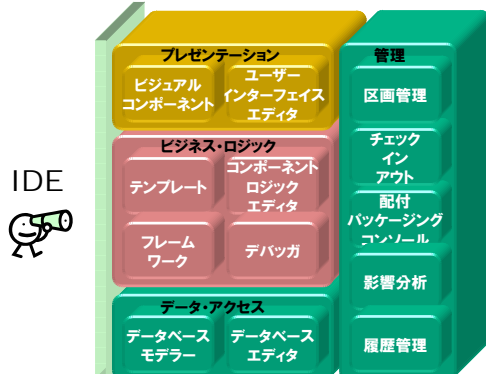

# Visual LANSA

## 株式会社ランサ・ジャパン

- ホスト系技術者でもPC系技術者でも馴染み易い統合開発環境
- PCのGUI開発環境(IDE)で開発者を強力に支援
- リポジトリでDBとアプリケーションを一元管理で保守性抜群
- 5250、C/S、Webアプリケーションをネイティブに開発

IDEでタブI/F、各種定義のオートコンプリート、クロスリファレンス等強力な開発支援機能を提供

既存のDB定義の取り込み、新規DBのモデリングなど、DBの扱いも自由自在

IDEで、区画管理、チェックイン/アウト、影響分析、履歴管理などの管理機能も提供

プロトタイピングや、様々なアプリケーションをスナップインできるフレームワークで、生産性を倍増

IBM  
Power Systems  
IBM i

- Power Systems モデル
- IBM i, i5/OSバージョン

Power Systems全型式  
V5R4以降