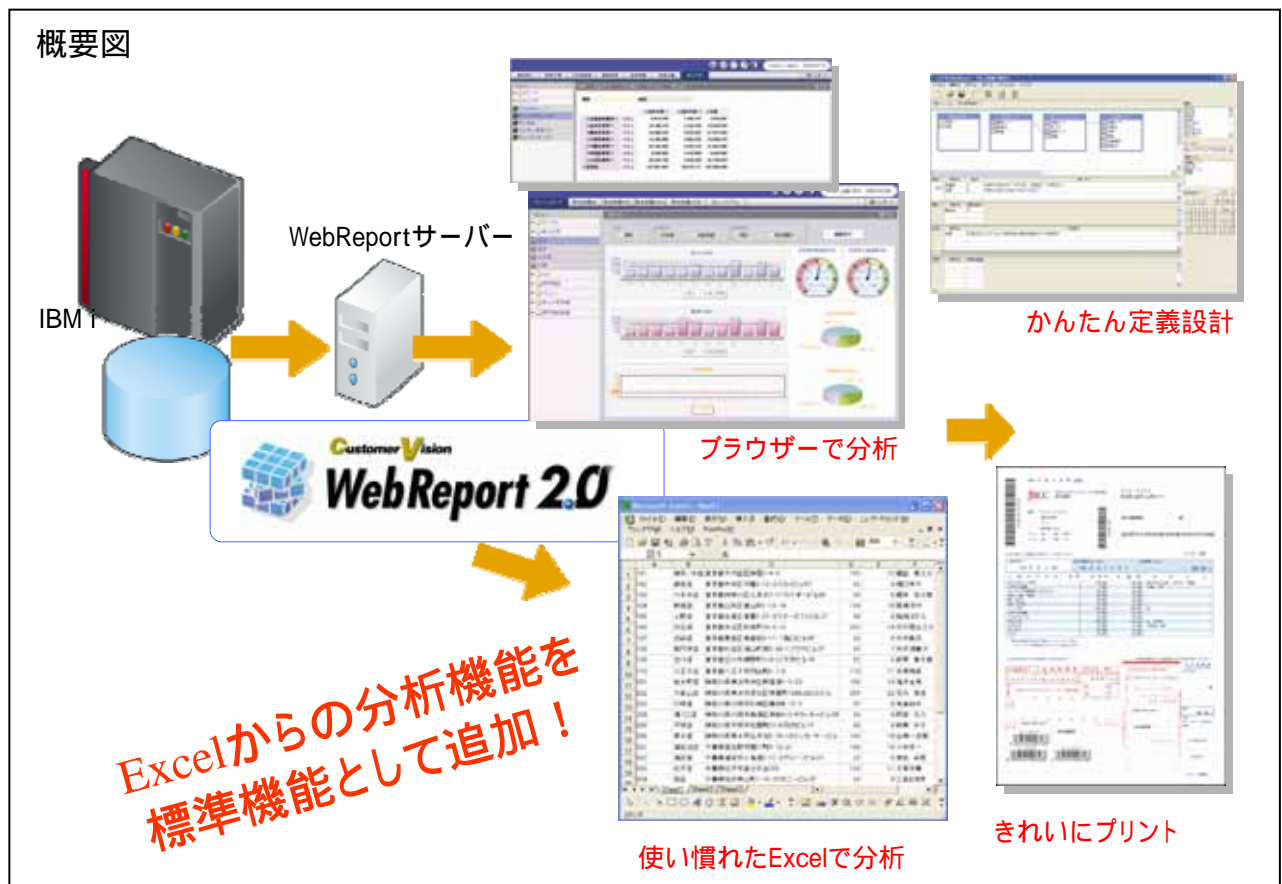

どうやれば、売れる？ 儲かる？ みるみるわかる戦略発想ツール

日本ビジネスコンピューター株式会社

- 直間的な操作感で経営トップから担当者様まで利用可能
- 視たい時に視たい形で情報を活用
- 視れる情報と視れる人を制限できるセキュリティ設定
- 使いなれたExcelから直接情報を活用 (新機能追加！)

IBM
Power Systems
IBM i

Power Systems モデル
IBM i, i5/OSバージョン