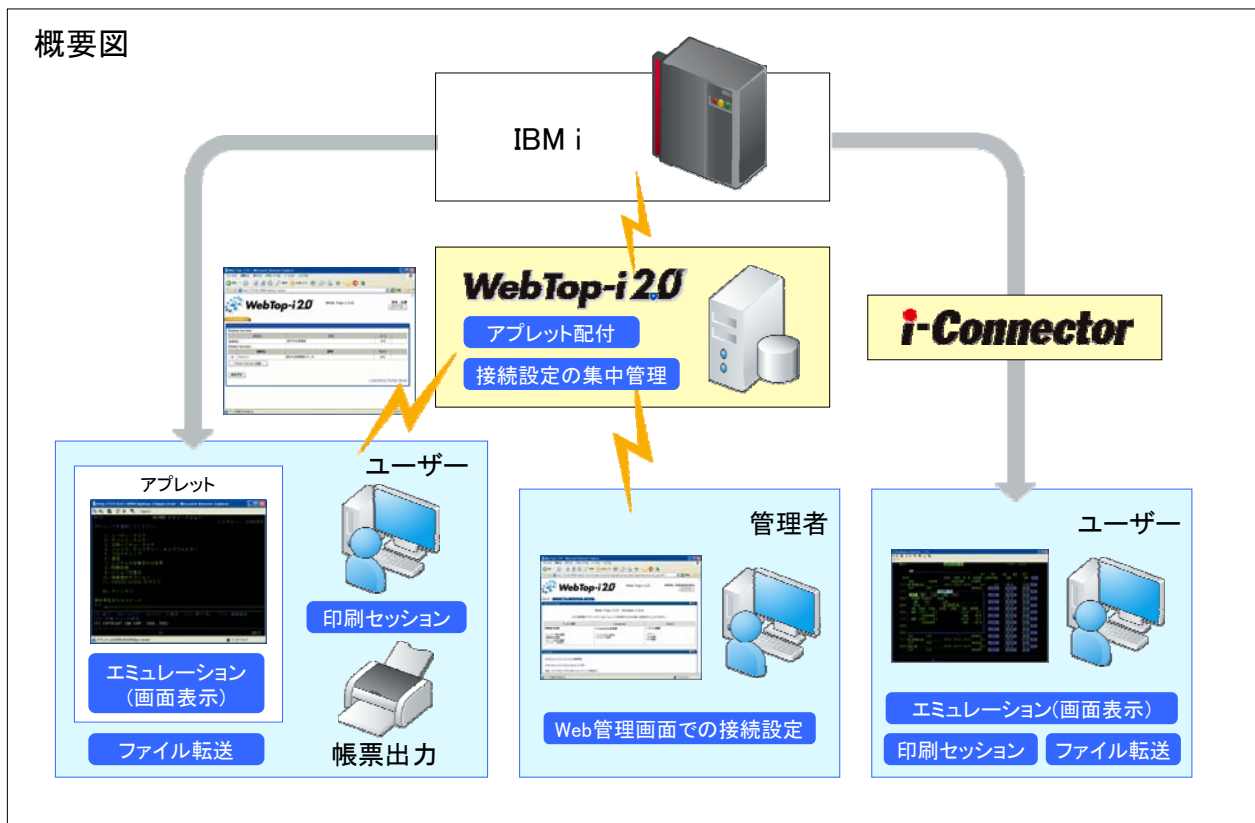

IBM i の端末管理にお困りのお客様に 集中管理がもたらす ひとつ上の効率と安心

日本ビジネスコンピューター株式会社

- 端末の集中管理により管理コストを削減
- 画面も印刷も設定情報はサーバーで一元管理
- i-Connector (5250エミュレーター) をWeb化 (ブラウザから端末を起動)
- データ転送などの機能制限によるセキュリティ対策が可能

IBM  
Power Systems  
IBM i