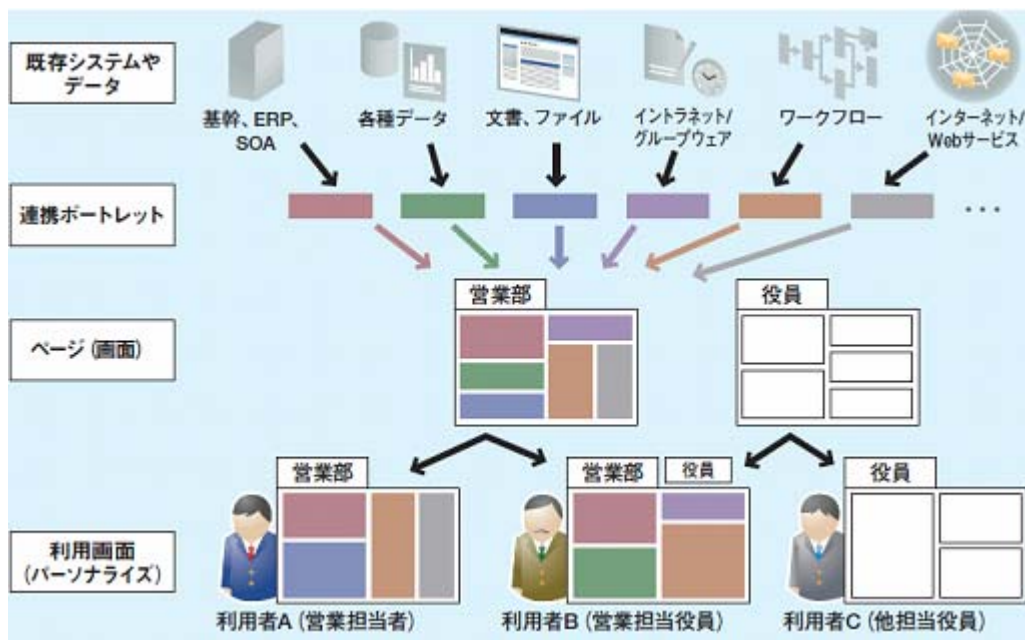

利用者の視点で効果をあげる業務改革のための中堅企業向けポータル・ソリューション

IBM WebSphere Portal Express V6.1

日本アイ・ビー・エム株式会社

- 増大、複雑化するアプリケーションやデータ、情報を統合し、統制された業務プロセスや求められるワークスタイルに沿って構造化し、利用者の目的や業務にあわせて「ポータル」環境を提供します。
- ポータルに必要な基本機能に加え、文書管理、ウェブコンテンツ、インスタント・メッセージの機能を備え、中堅企業向けに最適化されたソリューションです。
- Web 2.0の技術を活かしたユーザー・インターフェースを備えるとともに、ポータル・サイトの作成とカスタマイズを支援する機能により、迅速なポータル環境の実現が可能になり、お客様のビジネスや業務改革をご支援いたします。