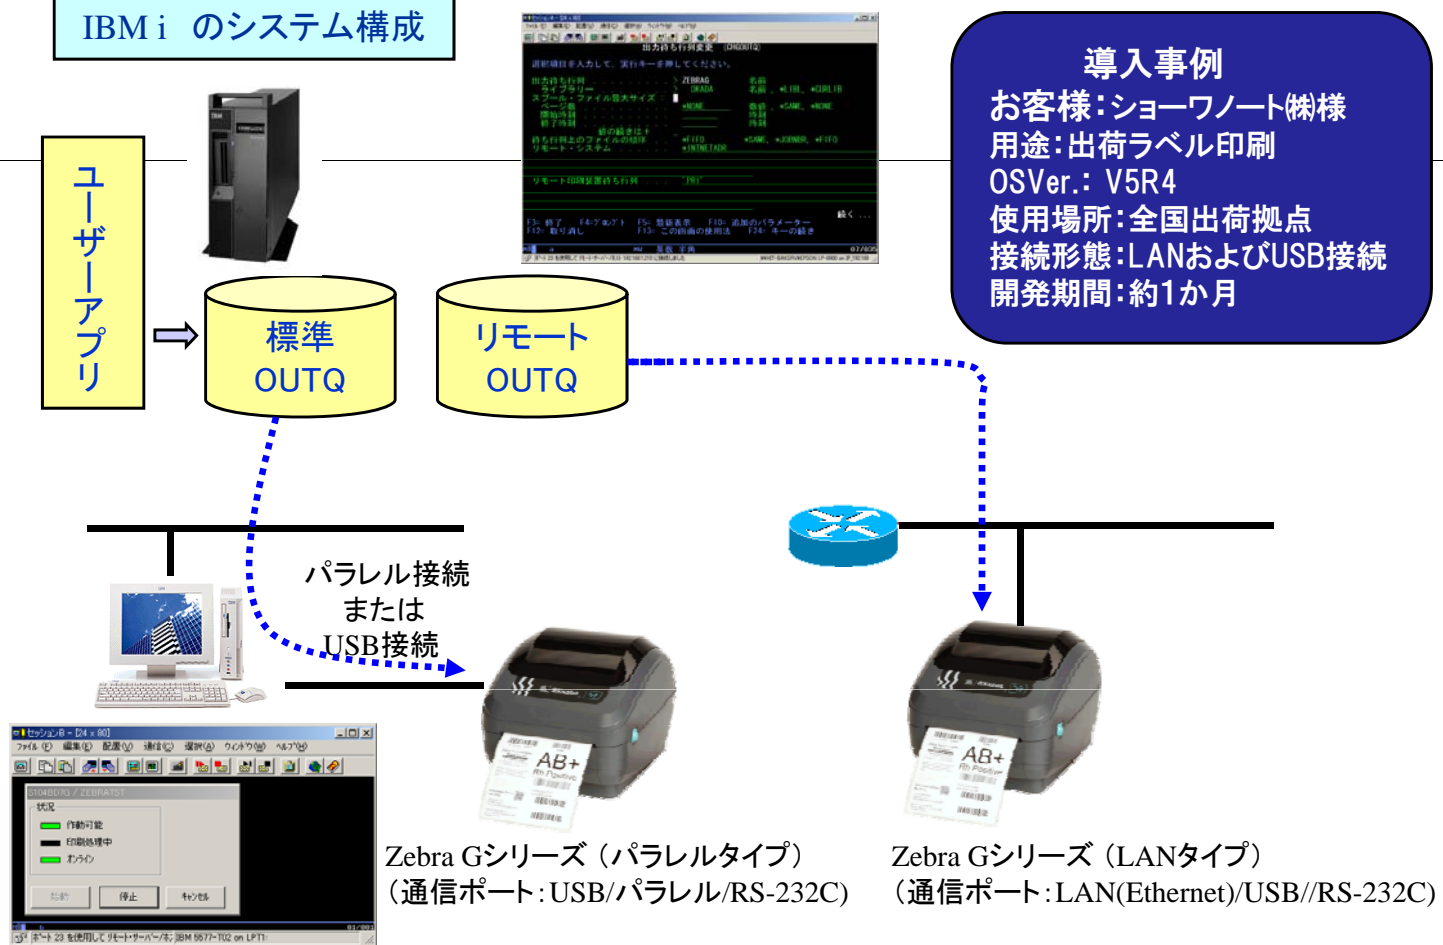

ホストアプリから簡単バーコード印刷。IBM i 標準スプール印刷、SAP対応ミドルウェア。

Power Systems 直結ラベルプリンタ

ヒット株式会社

- クラス最高のコスト・パフォーマンス
- IBM i 標準スプール(5577デバイス)から直接印刷可能
- PCOMM経由(USB接続)、LAN / 無線LAN直結などの通信オプション選択可能
- SAP対応ミドルウェア(SAP認定LRS社ソフト)でSAP標準印刷に対応

IBM i のシステム構成

導入事例
 お客様: ショーワノート様
 用途: 出荷ラベル印刷
 OSVer.: V5R4
 使用場所: 全国出荷拠点
 接続形態: LANおよびUSB接続
 開発期間: 約1か月

Zebra Gシリーズ (パラレルタイプ)
 (通信ポート: USB/パラレル/RS-232C)

Zebra Gシリーズ (LANタイプ)
 (通信ポート: LAN(Ethernet)/USB//RS-232C)